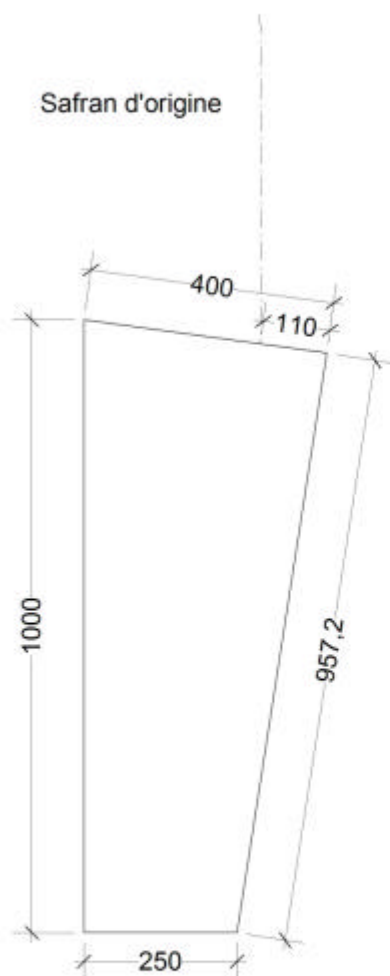

SURPRISE II.1.7 (a)

SURPRISE II.1.7 (b)

Plans JOUBERT-NIVELT
6 rue Surcouf
L' Aubreçay
17138 SAINT XANDRE

Tel: 0546374058
Fax: 0546378032
joubertnivelt@wanadoo.fr