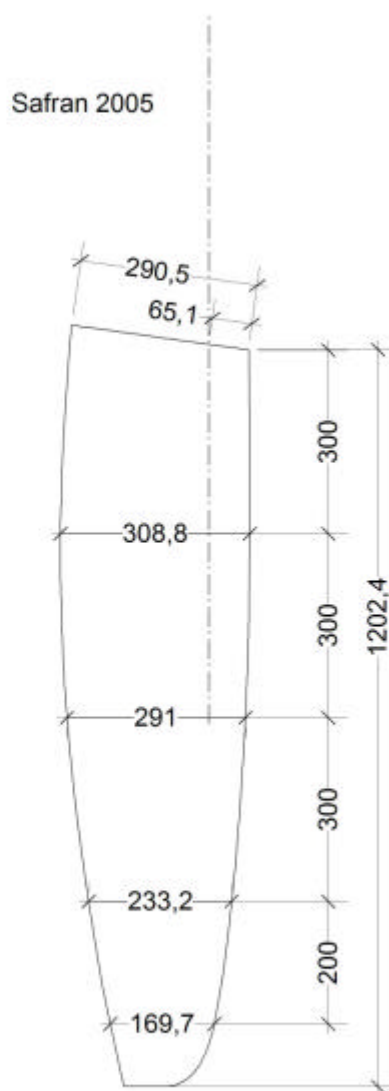

SURPRISE II.1.7 (a)

SURPRISE II.1.7 (b)

Plans JOUBERT-NIVELT
6 rue Surcouf
L' Aubreçay
17138 SAINT XANDRE

Tel: 0546374058
Fax: 0546378032
joubertnivelt@wanadoo.fr