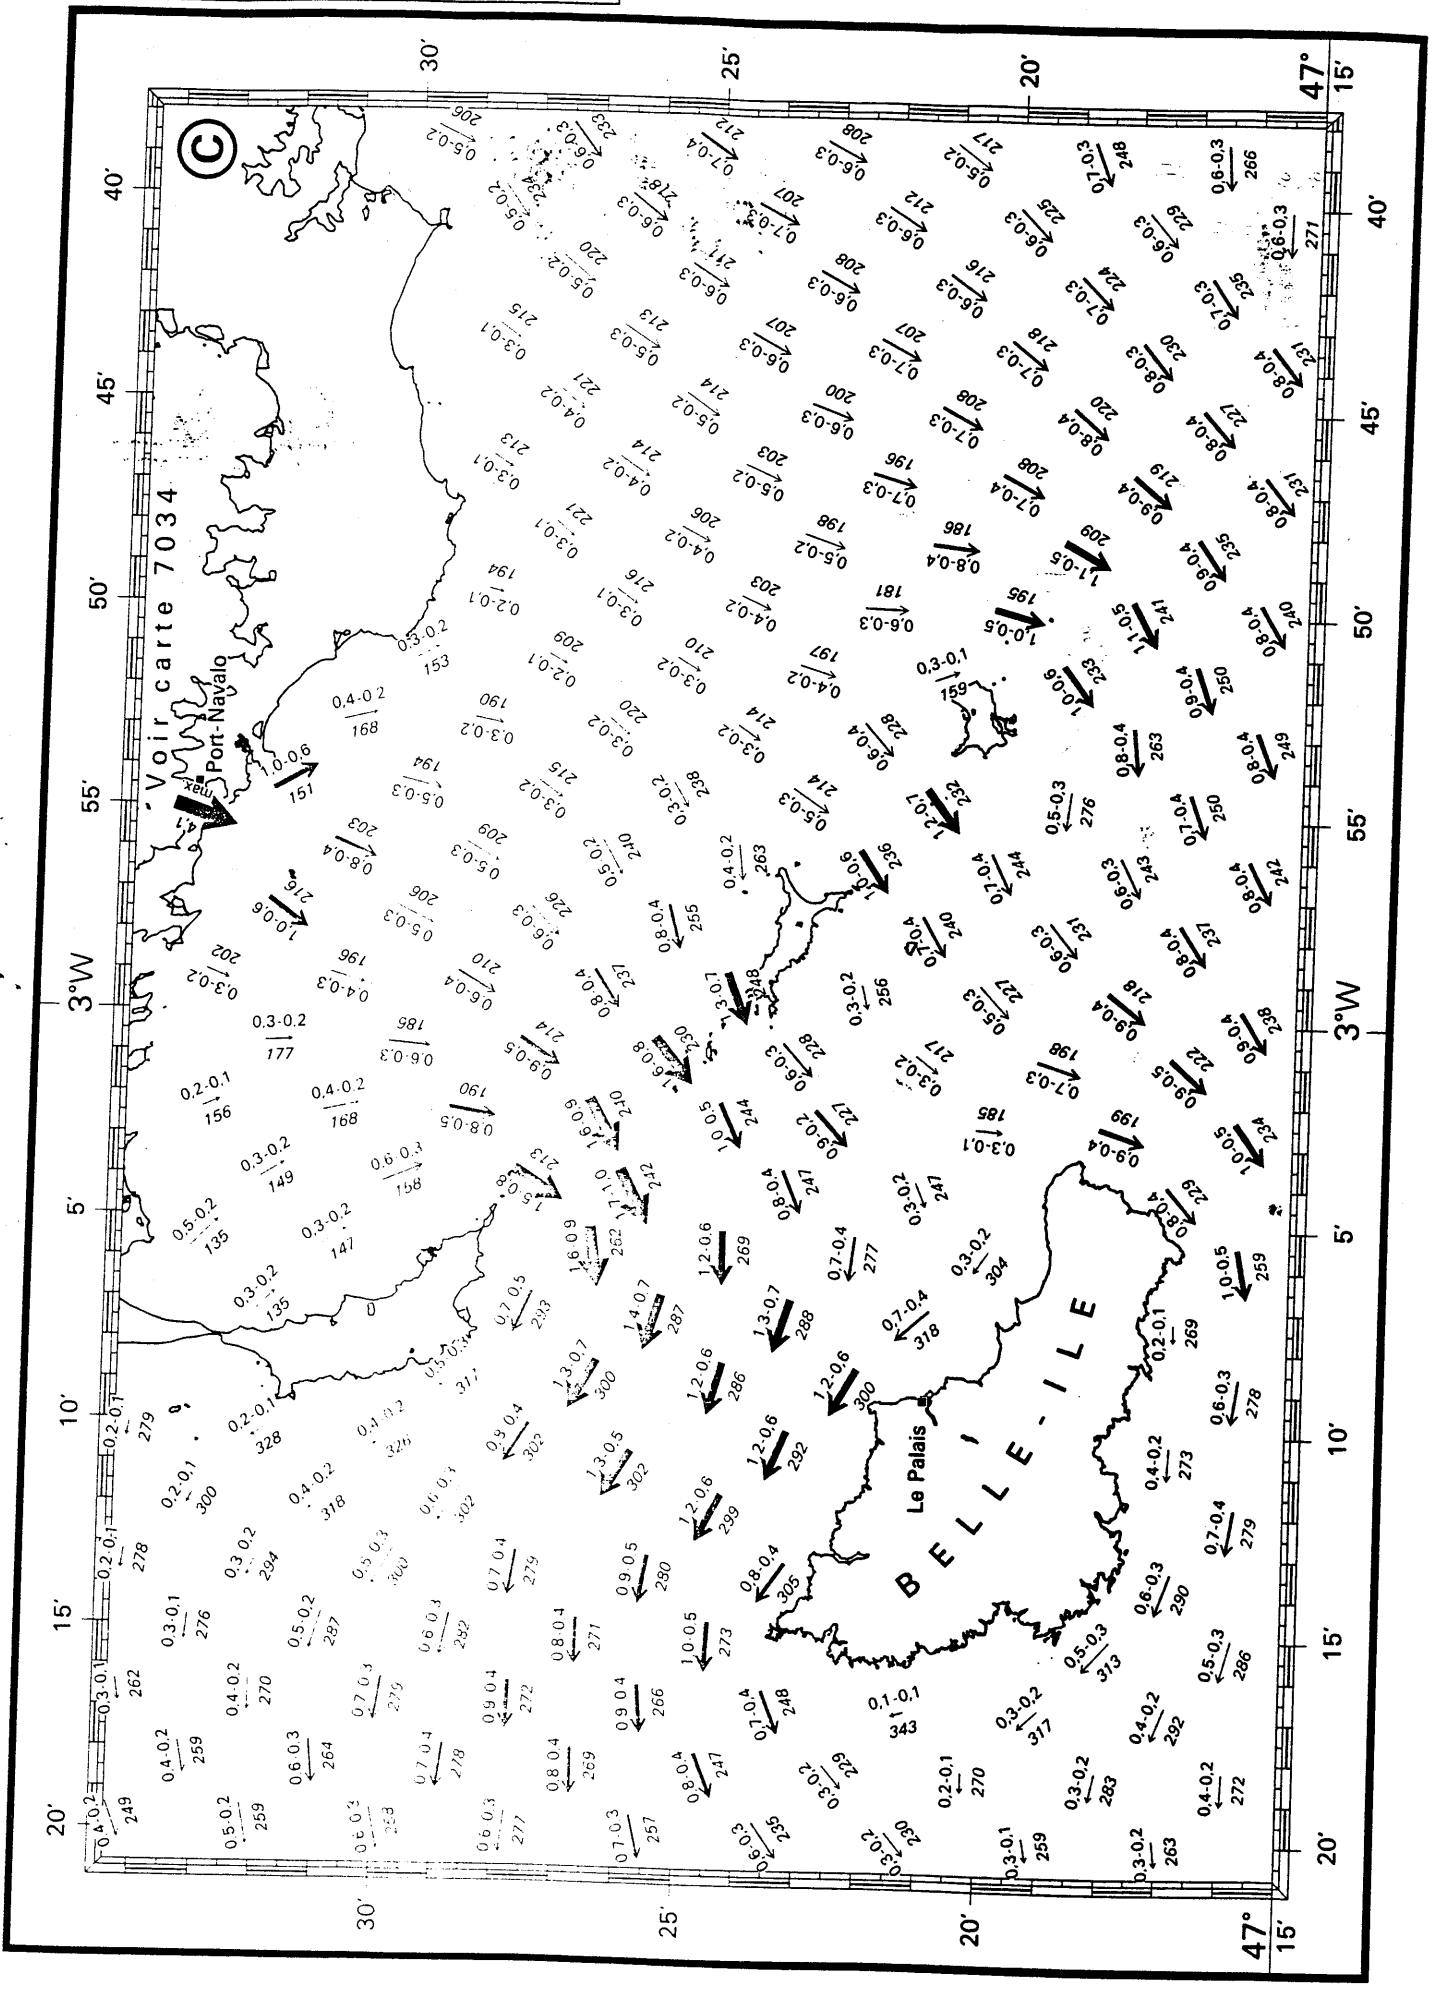

6h AVANT PM PORT-NAVALO

5h AVANT PM PORT-NAVALO

4h AVANT PM PORT-NAVALO

2h AVANT PM PORT-NAVALO

# PM PORT-NAVALO

1h APRÈS PM PORT-NAVALO

3h APRÈS PM PORT-N

5h APRÈS PM PORT-NAVALO