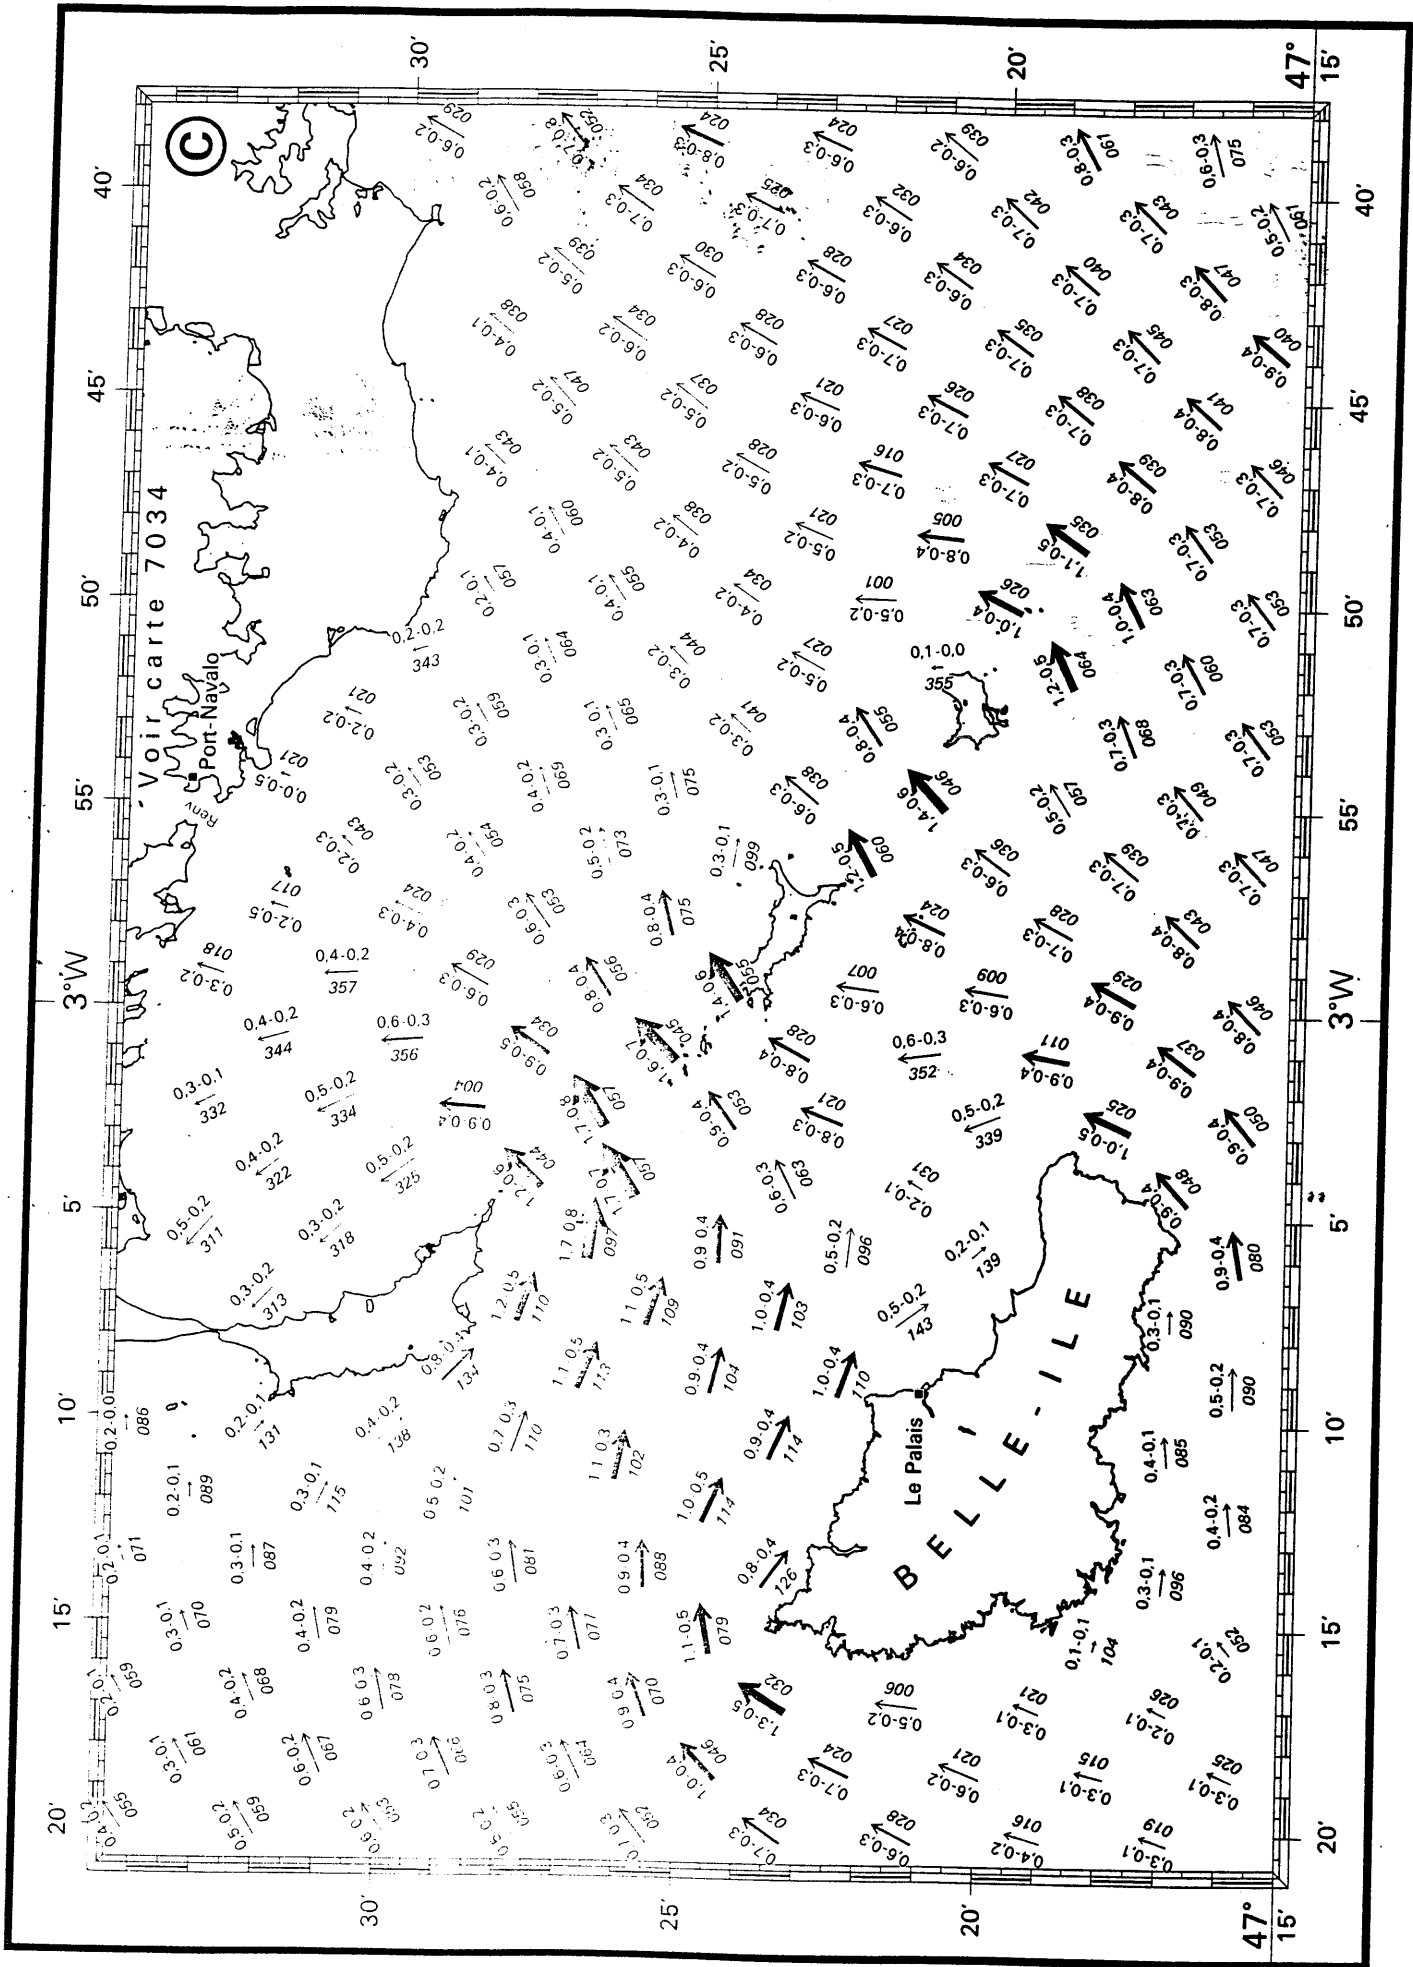

6h AVANT PM PORT-NAVALO

5h AVANT PM PORT-NAVALO

4h AVANT PM PORT-NAVALO

2h AVANT PM PORT-NAVALO

# PM PORT-NAVALO

1h APRÈS PM PORT-NAVALO

3h APRÈS PM PORT-N

5h APRÈS PM PORT-NAVALO