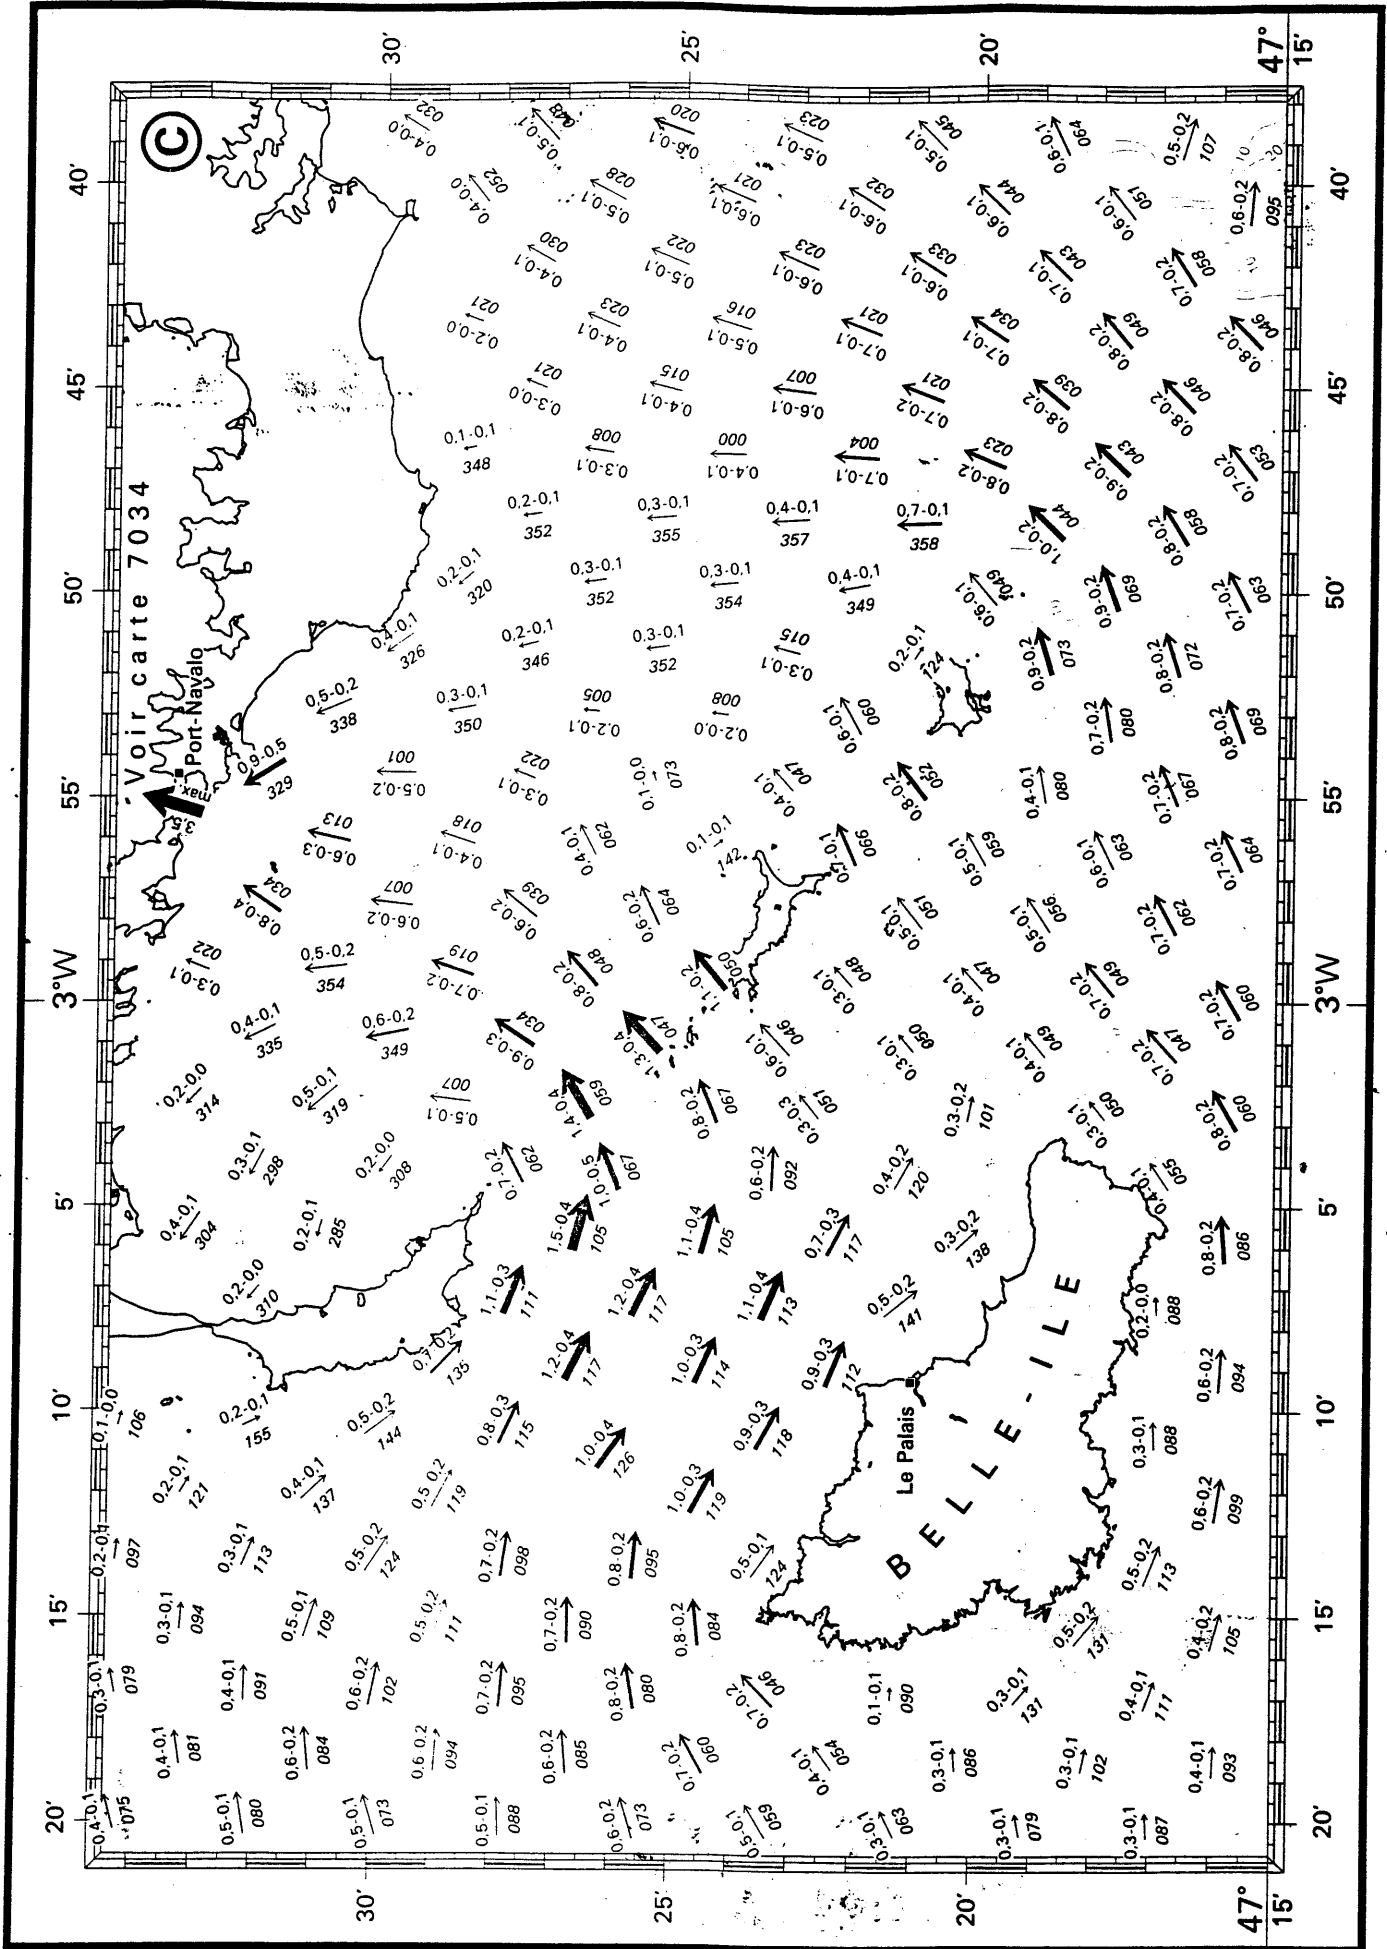

6h AVANT PM PORT-NAVALO

5h AVANT PM PORT-NAVALO

4h AVANT PM PORT-NAVALO

2h AVANT PM PORT-NAVALO

# PM PORT-NAVALO

1h APRÈS PM PORT-NAVALO

3h APRÈS PM PORT-N

5h APRÈS PM PORT-NAVALO