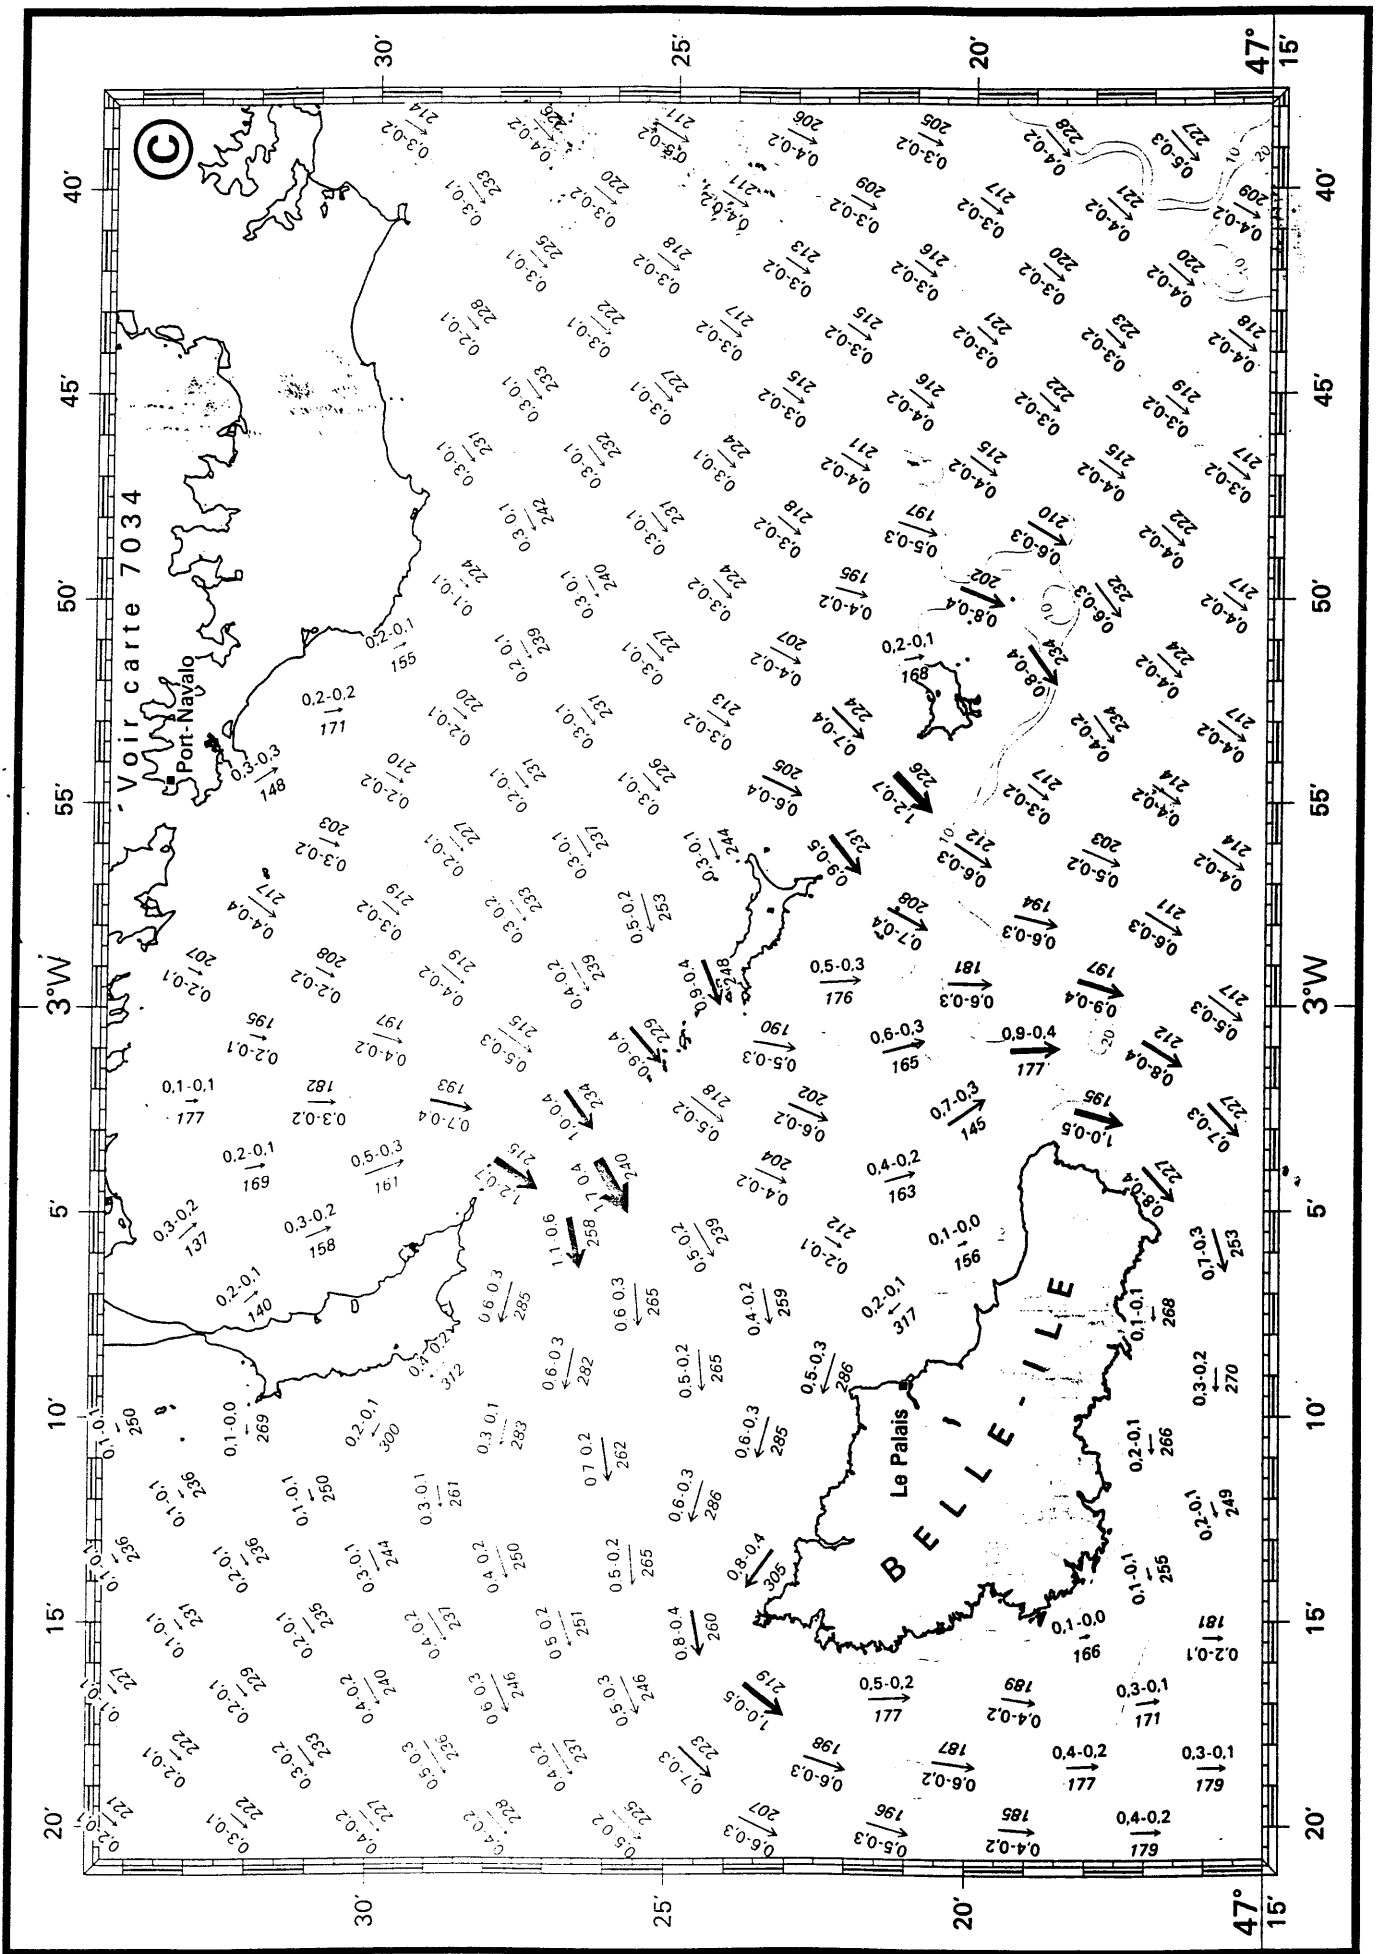

6h AVANT PM PORT-NAVALO

5h AVANT PM PORT-NAVALO

4h AVANT PM PORT-NAVALO

2h AVANT PM PORT-NAVALO

# PM PORT-NAVALO

1h APRÈS PM PORT-NAVALO

3h APRÈS PM PORT-N

5h APRÈS PM PORT-NAVALO