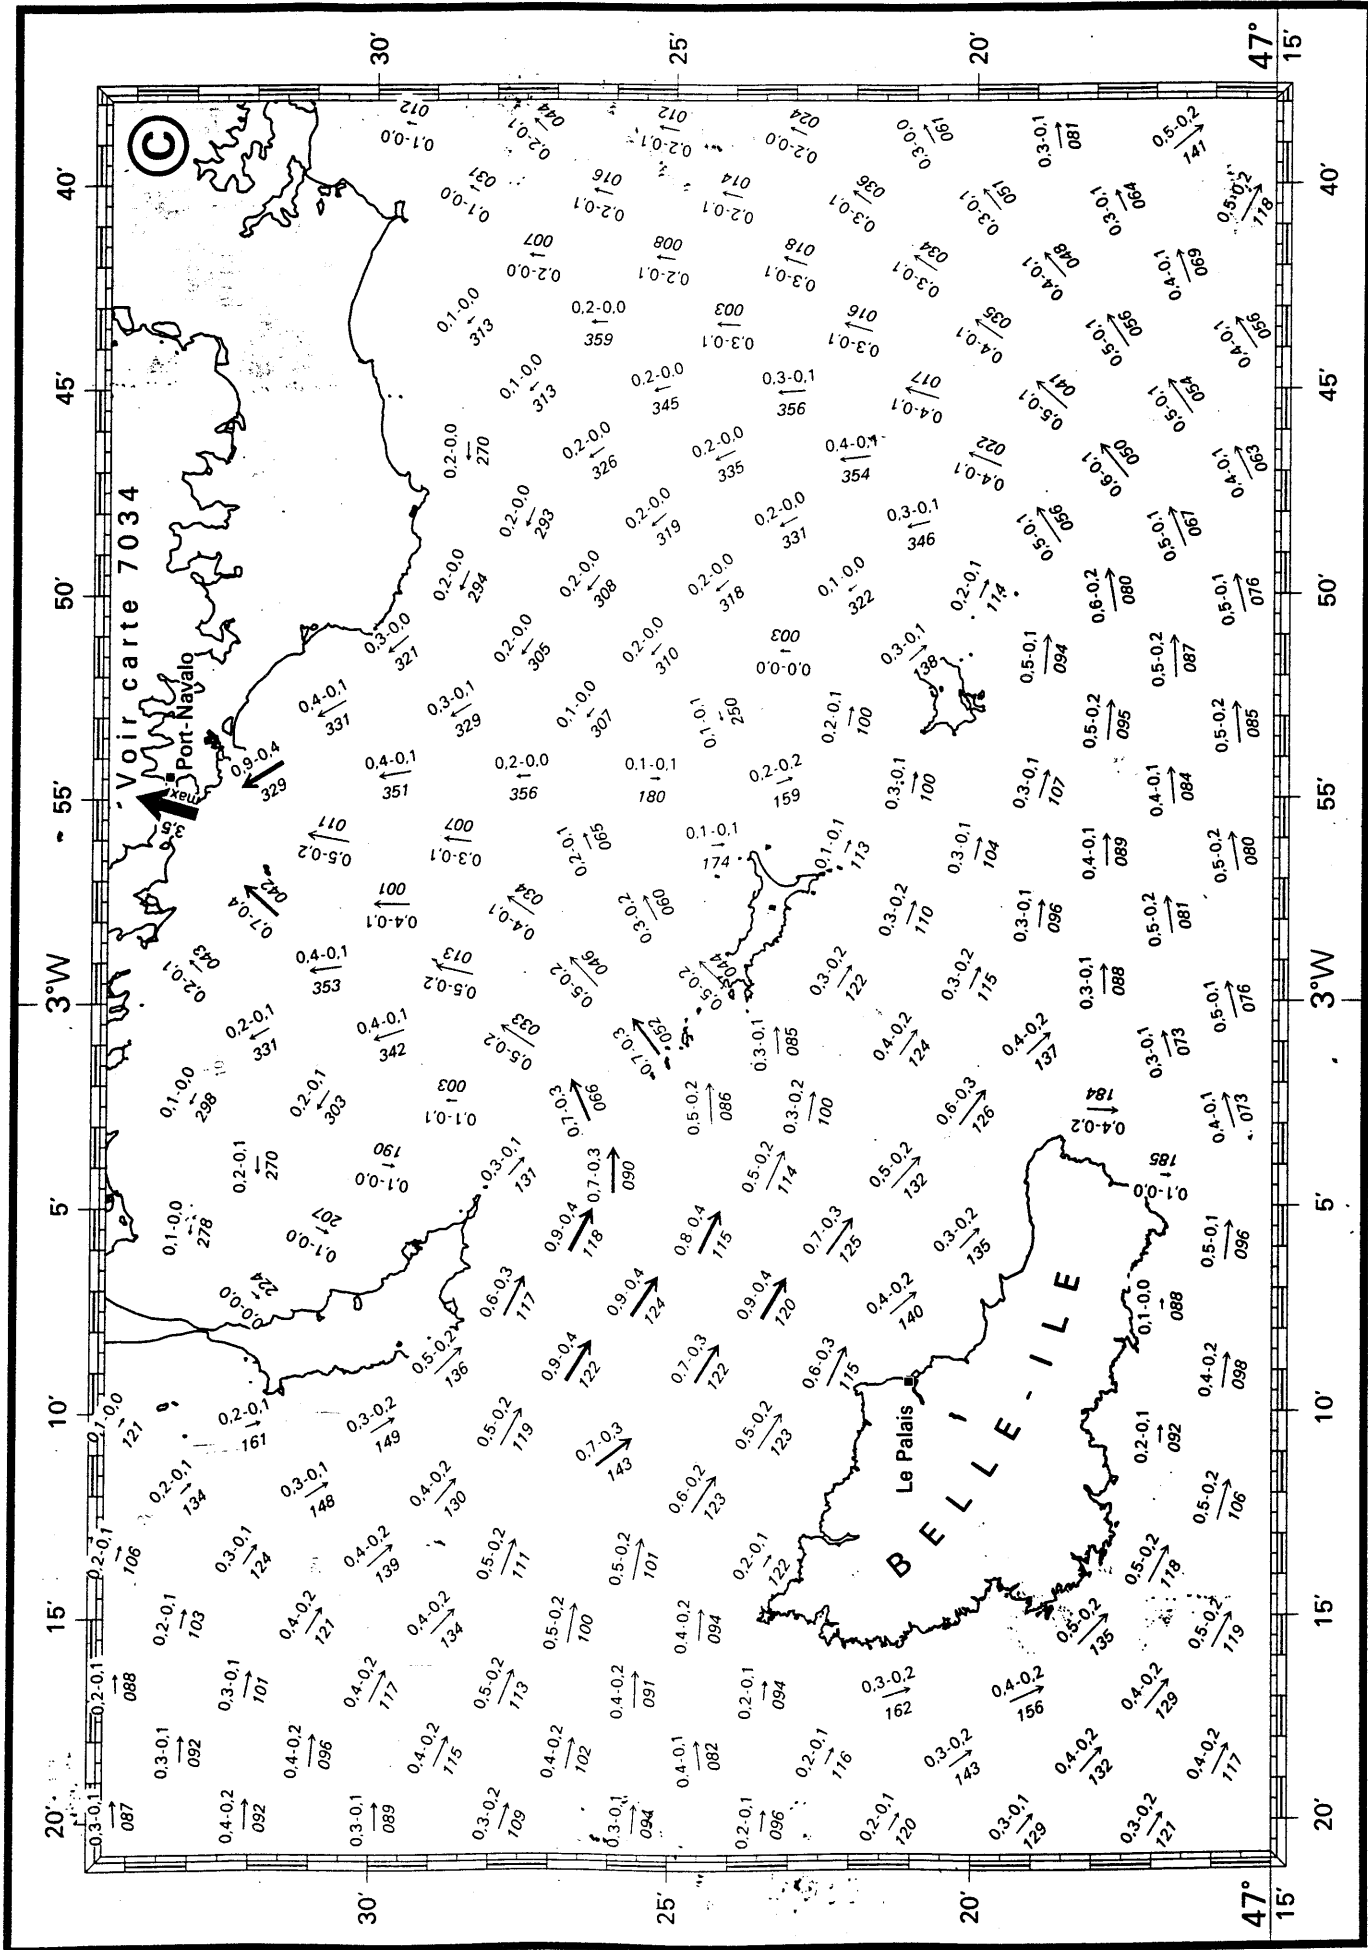

6h AVANT PM PORT-NAVALO

5h AVANT PM PORT-NAVALO

4h AVANT PM PORT-NAVALO

2h AVANT PM PORT-NAVALO

# PM PORT-NAVALO

1h APRÈS PM PORT-NAVALO

3h APRÈS PM PORT-N

5h APRÈS PM PORT-NAVALO