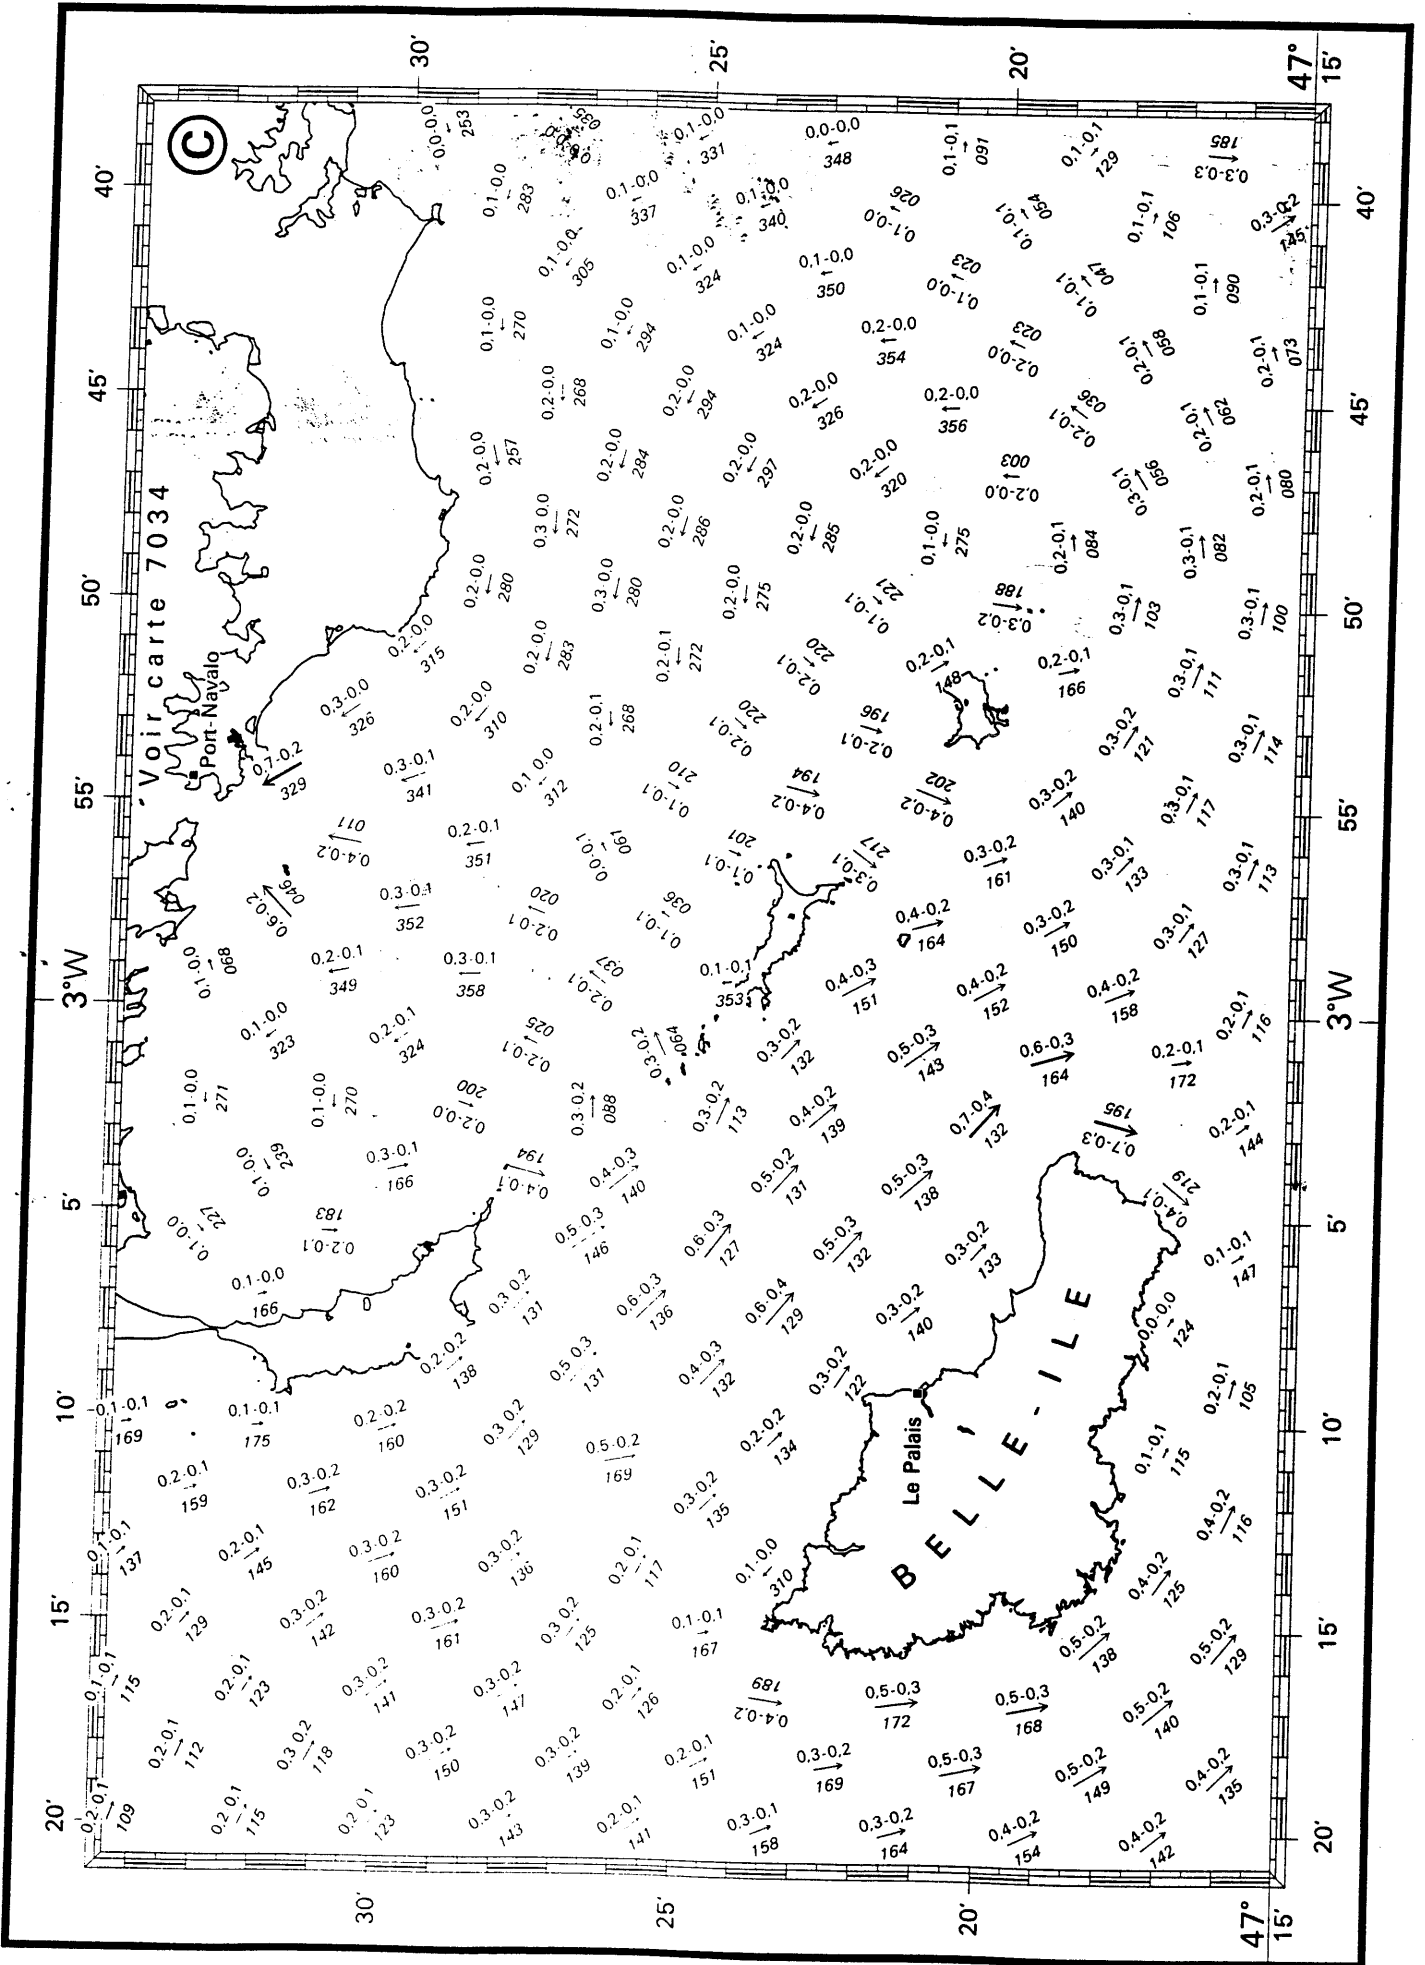

6h AVANT PM PORT-NAVALO

5h AVANT PM PORT-NAVALO

4h AVANT PM PORT-NAVALO

2h AVANT PM PORT-NAVALO

# PM PORT-NAVALO

1h APRÈS PM PORT-NAVALO

3h APRÈS PM PORT-N

5h APRÈS PM PORT-NAVALO