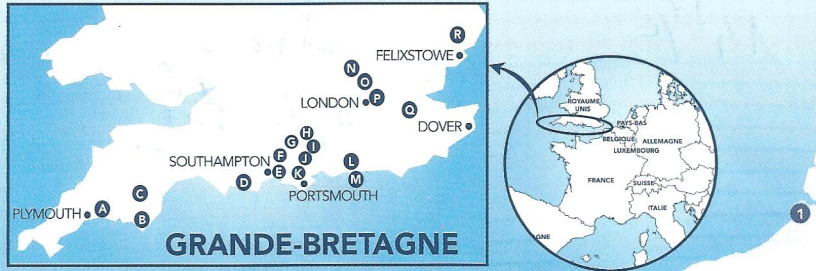

1	SAINT VALERY SUR SOMME	(N) 03 22 60 24 80	5 nuits
2	SAINT VAAST LA HOUGUE	(N) 02 33 23 61 00	5 nuits
3	GRANVILLE	02 33 50 20 06	5 nuits
4	SAINT MALO - PORT SABLONS	02 99 81 71 34	5 nuits
5	SAINT-CAST LE GUILDO	02 96 81 04 43	5 nuits
9	PONTRIEUX	02 96 95 34 87	5 nuits
7	LE LEGUÉ	02 96 77 49 85	5 nuits
6	DAHOUET	02 96 72 82 85	5 nuits
8	SAINT-QUAY / PORT D'ARMOR	02 96 70 81 30	5 nuits
10	PERROS GUIREC	02 96 49 80 50	5 nuits
11	TREBEURDEN	02 96 23 64 00	5 nuits
12	MORLAIX	02 98 62 13 14	5 nuits
13	ROSCOFF	02 98 61 27 84	5 nuits
14	ABERWRAC'H	02 98 04 91 62	5 nuits
15	PORT DU CHÂTEAU - BREST	02 98 33 12 50	5 nuits
16	PORT DU MOULIN BLANC - BREST	02 98 02 20 02	5 nuits
17	CAMARET	02 98 27 89 31	5 nuits
18	PORT RHU - DOUARNENEZ	02 98 92 00 67	5 nuits
19	PORT DE TREBOUL - DOUARNENEZ	02 98 74 02 56	5 nuits
20	AUDIERNE	02 98 75 04 93	5 nuits
21	LESCONIL PLOBANNALEC	02 98 82 20 22	5 nuits
22	COMBRIT SAINTE-MARINE	02 98 56 38 72	5 nuits
23	PORT DE DOELAN	02 98 71 53 98	5 nuits
24	LE POULDU LAITA	02 98 71 53 98	5 nuits
26	LE SIVU POULDU LAITA - CLOHARS CARNOET	02 97 02 96 96	5 nuits
25	GUIDEL	02 97 05 99 92	5 nuits
27	LORIENT	02 97 21 10 14	5 nuits
29	KERNEVEL	02 97 65 48 25	5 nuits
30	PORT-LOUIS	02 97 82 59 55	5 nuits
31	GAVRES	02 97 82 47 29	5 nuits
28	GROIX	02 97 86 54 62	5 nuits
32	LOCMIQUELIC	02 97 33 59 51	illimité
33	ETEL	02 97 55 46 62	illimité
34	PORT HALIGUEN - QUIBERON	02 97 50 20 56	illimité
35	LA TRINITÉ-SUR-MER	02 97 55 71 49	illimité
36	LOCMARIAQUER	02 97 57 46 35	5 nuits
37	SAINT-GOUSTAN - AURAY	02 97 56 29 08	5 nuits
38	ARRADON	02 97 44 01 23	illimité
39	VANNES	02 97 54 16 08	5 nuits
40	ILE AUX MOINES	02 97 26 30 57	illimité
41	PORT BLANC / BADEN	02 97 58 07 21	illimité
42	LE CROUESTY / ARZON	02 97 53 73 33	illimité
43	PORT-NAVALO	02 97 53 82 12	5 nuits
44	LE PALAIS	02 97 31 42 90	5 nuits
45	SAUZON	(N) 02 97 31 63 40	5 nuits
46	HOEDIC (hors juillet/août)	06 32 83 08 87	illimité
47	ARZAL-CAMOEL	02 97 45 02 97	illimité
48	LA ROCHE-BERNARD	02 99 90 62 17	illimité
49	FOLEUX	02 99 91 80 87	illimité
50	REDON	02 99 71 61 73	5 nuits
51	PIRIAC SUR MER	02 40 23 52 32	5 nuits
53	LA BAULE - LE POULIGUEN	02 40 11 97 97	5 nuits
52	LE CROISIC	09 81 12 75 92	5 nuits
54	NANTES ports de la métropole	02 40 37 04 62	5 nuits
55	PORNIC	02 40 82 05 40	5 nuits
57	PORT LA VIE / ST GILLES CROIX DEVIE	02 51 55 30 83	5 nuits
56	PORT JOINVILLE - ILE D'YEU	02 51 58 38 11	5 nuits
58	LES SABLES D'OLONNE - QUAI GARNIER	02 51 96 43 34	5 nuits
59	BOURGENAY	(N) 02 51 22 20 36	5 nuits
60	ROCHEFORT SUR MER	05 46 83 99 96	5 nuits
61	PORT MEDOC - LEVERDON SUR MER	05 56 09 69 75	5 nuits
62	HENDAYE	(N) 05 59 48 06 00	5 nuits