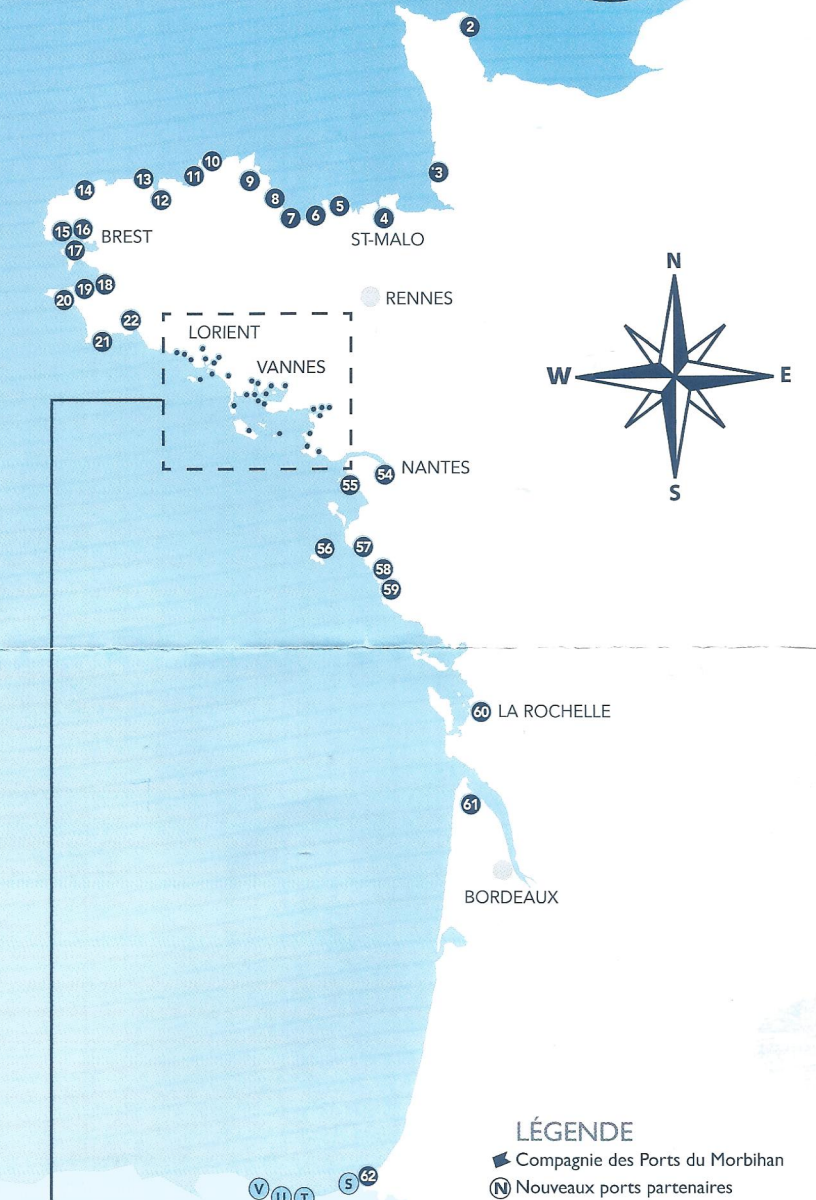

1	SAINT VALERY SUR SOMME	(N) 03 22 60 24 80	5 nuits
2	SAINT VAAST LA HOUGUE	(N) 02 33 23 61 00	5 nuits
3	GRANVILLE	02 33 50 20 06	5 nuits
4	SAINT MALO - PORT SABLONS	02 99 81 71 34	5 nuits
5	SAINT-CAST LE GUILDO	02 96 81 04 43	5 nuits
9	PONTRIEUX	02 96 95 34 87	5 nuits
7	LE LEGUÉ	02 96 77 49 85	5 nuits
6	DAHOUET	02 96 72 82 85	5 nuits
8	SAINT-QUAY / PORT D'ARMOR	02 96 70 81 30	5 nuits
10	PERROS GUIREC	02 96 49 80 50	5 nuits
11	TREBEURDEN	02 96 23 64 00	5 nuits
12	MORLAIX	02 98 62 13 14	5 nuits
13	ROSCOFF	02 98 61 27 84	5 nuits
14	ABERWRAC'H	02 98 04 91 62	5 nuits
15	PORT DU CHÂTEAU - BREST	02 98 33 12 50	5 nuits
16	PORT DU MOULIN BLANC - BREST	02 98 02 20 02	5 nuits
17	CAMARET	02 98 27 89 31	5 nuits
18	PORT RHU - DOUARNENEZ	02 98 92 00 67	5 nuits
19	PORT DE TREBOUL - DOUARNENEZ	02 98 74 02 56	5 nuits
20	AUDIERNE	02 98 75 04 93	5 nuits
21	LESCONIL PLOBANNALEC	02 98 82 20 22	5 nuits
22	COMBRIT SAINTE-MARINE	02 98 56 38 72	5 nuits
23	PORT DE DOELAN	02 98 71 53 98	5 nuits
24	LE POULDU LAITA	02 98 71 53 98	5 nuits
26	LE SIVU POULDU LAITA - CLOHARS CARNOET	02 97 02 96 96	5 nuits
25	GUIDEL	02 97 05 99 92	5 nuits
27	LORIENT	02 97 21 10 14	5 nuits
29	KERNEVEL	02 97 65 48 25	5 nuits
30	PORT-LOUIS	02 97 82 59 55	5 nuits
31	GAVRES	02 97 82 47 29	5 nuits
28	GROIX	02 97 86 54 62	5 nuits
32	LOCMIQUELIC	02 97 33 59 51	illimité
33	ETEL	02 97 55 46 62	illimité
34	PORT HALIGUEN - QUIBERON	02 97 50 20 56	illimité
35	LA TRINITÉ-SUR-MER	02 97 55 71 49	illimité
36	LOCMARIAQUER	02 97 57 46 35	5 nuits
37	SAINT-GOUSTAN - AURAY	02 97 56 29 08	5 nuits
38	ARRADON	02 97 44 01 23	illimité
39	VANNES	02 97 54 16 08	5 nuits
40	ILE AUX MOINES	02 97 26 30 57	illimité
41	PORT BLANC / BADEN	02 97 58 07 21	illimité
42	LE CROUESTY / ARZON	02 97 53 73 33	illimité
43	PORT-NAVALO	02 97 53 82 12	5 nuits
44	LE PALAIS	02 97 31 42 90	5 nuits
45	SAUZON	(N) 02 97 31 63 40	5 nuits
46	HOEDIC (hors juillet/août)	06 32 83 08 87	illimité
47	ARZAL-CAMOEL	02 97 45 02 97	illimité
48	LA ROCHE-BERNARD	02 99 90 62 17	illimité
49	FOLEUX	02 99 91 80 87	illimité
50	REDON	02 99 71 61 73	5 nuits
51	PIRIAC SUR MER	02 40 23 52 32	5 nuits
53	LA BAULE - LE POULIGUEN	02 40 11 97 97	5 nuits
52	LE CROISIC	09 81 12 75 92	5 nuits
54	NANTES ports de la métropole	02 40 37 04 62	5 nuits
55	PORNIC	02 40 82 05 40	5 nuits
57	PORT LA VIE / ST GILLES CROIX DEVIE	02 51 55 30 83	5 nuits
56	PORT JOINVILLE - ILE D'YEU	02 51 58 38 11	5 nuits
58	LES SABLES D'OLONNE - QUAI GARNIER	02 51 96 43 34	5 nuits
59	BOURGENAY	(N) 02 51 22 20 36	5 nuits
60	ROCHEFORT SUR MER	05 46 83 99 96	5 nuits
61	PORT MEDOC - LEVERDON SUR MER	05 56 09 69 75	5 nuits
62	HENDAYE	(N) 05 59 48 06 00	5 nuits