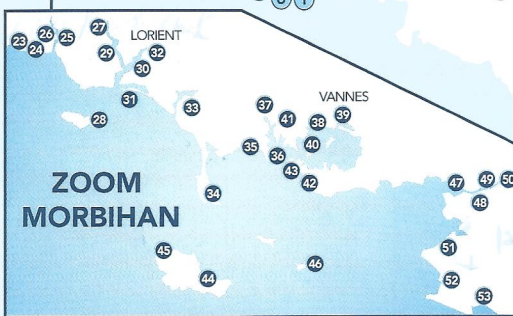

1	SAINT VALERY SUR SOMME	(N) 03 22 60 24 80	5 nuits
2	SAINT VAAST LA HOUGUE	(N) 02 33 23 61 00	5 nuits
3	GRANVILLE	02 33 50 20 06	5 nuits
4	SAINT MALO - PORT SABLONS	02 99 81 71 34	5 nuits
5	SAINT-CAST LE GUILDO	02 96 81 04 43	5 nuits
9	PONTRIEUX	02 96 95 34 87	5 nuits
7	LE LEGUÉ	02 96 77 49 85	5 nuits
6	DAHOUET	02 96 72 82 85	5 nuits
8	SAINT-QUAY / PORT D'ARMOR	02 96 70 81 30	5 nuits
10	PERROS GUIREC	02 96 49 80 50	5 nuits
11	TREBEURDEN	02 96 23 64 00	5 nuits
12	MORLAIX	02 98 62 13 14	5 nuits
13	ROSCOFF	02 98 61 27 84	5 nuits
14	ABERWRAC'H	02 98 04 91 62	5 nuits
15	PORT DU CHÂTEAU - BREST	02 98 33 12 50	5 nuits
16	PORT DU MOULIN BLANC - BREST	02 98 02 20 02	5 nuits
17	CAMARET	02 98 27 89 31	5 nuits
18	PORT RHU - DOUARNENEZ	02 98 92 00 67	5 nuits
19	PORT DE TREBOUL - DOUARNENEZ	02 98 74 02 56	5 nuits
20	AUDIERNE	02 98 75 04 93	5 nuits
21	LESCONIL PLOBANNALEC	02 98 82 20 22	5 nuits
22	COMBRIT SAINTE-MARINE	02 98 56 38 72	5 nuits
23	PORT DE DOELAN	02 98 71 53 98	5 nuits
24	LE POULDU LAITA	02 98 71 53 98	5 nuits
26	LE SIVU POULDU LAITA - CLOHARS CARNOET	02 97 02 96 96	5 nuits
25	GUIDEL	02 97 05 99 92	5 nuits
27	LORIENT	02 97 21 10 14	5 nuits
29	KERNEVEL	02 97 65 48 25	5 nuits
30	PORT-LOUIS	02 97 82 59 55	5 nuits
31	GAVRES	02 97 82 47 29	5 nuits
28	GROIX	02 97 86 54 62	5 nuits
32	LOCMIQUELIC	02 97 33 59 51	illimité
33	ETEL	02 97 55 46 62	illimité
34	PORT HALIGUEN - QUIBERON	02 97 50 20 56	illimité
35	LA TRINITÉ-SUR-MER	02 97 55 71 49	illimité
36	LOCMARIAQUER	02 97 57 46 35	5 nuits
37	SAINT-GOUSTAN - AURAY	02 97 56 29 08	5 nuits
38	ARRADON	02 97 44 01 23	illimité
39	VANNES	02 97 54 16 08	5 nuits
40	ILE AUX MOINES	02 97 26 30 57	illimité
41	PORT BLANC / BADEN	02 97 58 07 21	illimité
42	LE CROUESTY / ARZON	02 97 53 73 33	illimité
43	PORT-NAVALO	02 97 53 82 12	5 nuits
44	LE PALAIS	02 97 31 42 90	5 nuits
45	SAUZON	(N) 02 97 31 63 40	5 nuits
46	HOEDIC (hors juillet/août)	06 32 83 08 87	illimité
47	ARZAL-CAMOEL	02 97 45 02 97	illimité
48	LA ROCHE-BERNARD	02 99 90 62 17	illimité
49	FOLEUX	02 99 91 80 87	illimité
50	REDON	02 99 71 61 73	5 nuits
51	PIRIAC SUR MER	02 40 23 52 32	5 nuits
53	LA BAULE - LE POULIGUEN	02 40 11 97 97	5 nuits
52	LE CROISIC	09 81 12 75 92	5 nuits
54	NANTES ports de la métropole	02 40 37 04 62	5 nuits
55	PORNIC	02 40 82 05 40	5 nuits
57	PORT LA VIE / ST GILLES CROIX DEVIE	02 51 55 30 83	5 nuits
56	PORT JOINVILLE - ILE D'YEU	02 51 58 38 11	5 nuits
58	LES SABLES D'OLONNE - QUAI GARNIER	02 51 96 43 34	5 nuits
59	BOURGENAY	(N) 02 51 22 20 36	5 nuits
60	ROCHEFORT SUR MER	05 46 83 99 96	5 nuits
61	PORT MEDOC - LEVERDON SUR MER	05 56 09 69 75	5 nuits
62	HENDAYE	(N) 05 59 48 06 00	5 nuits