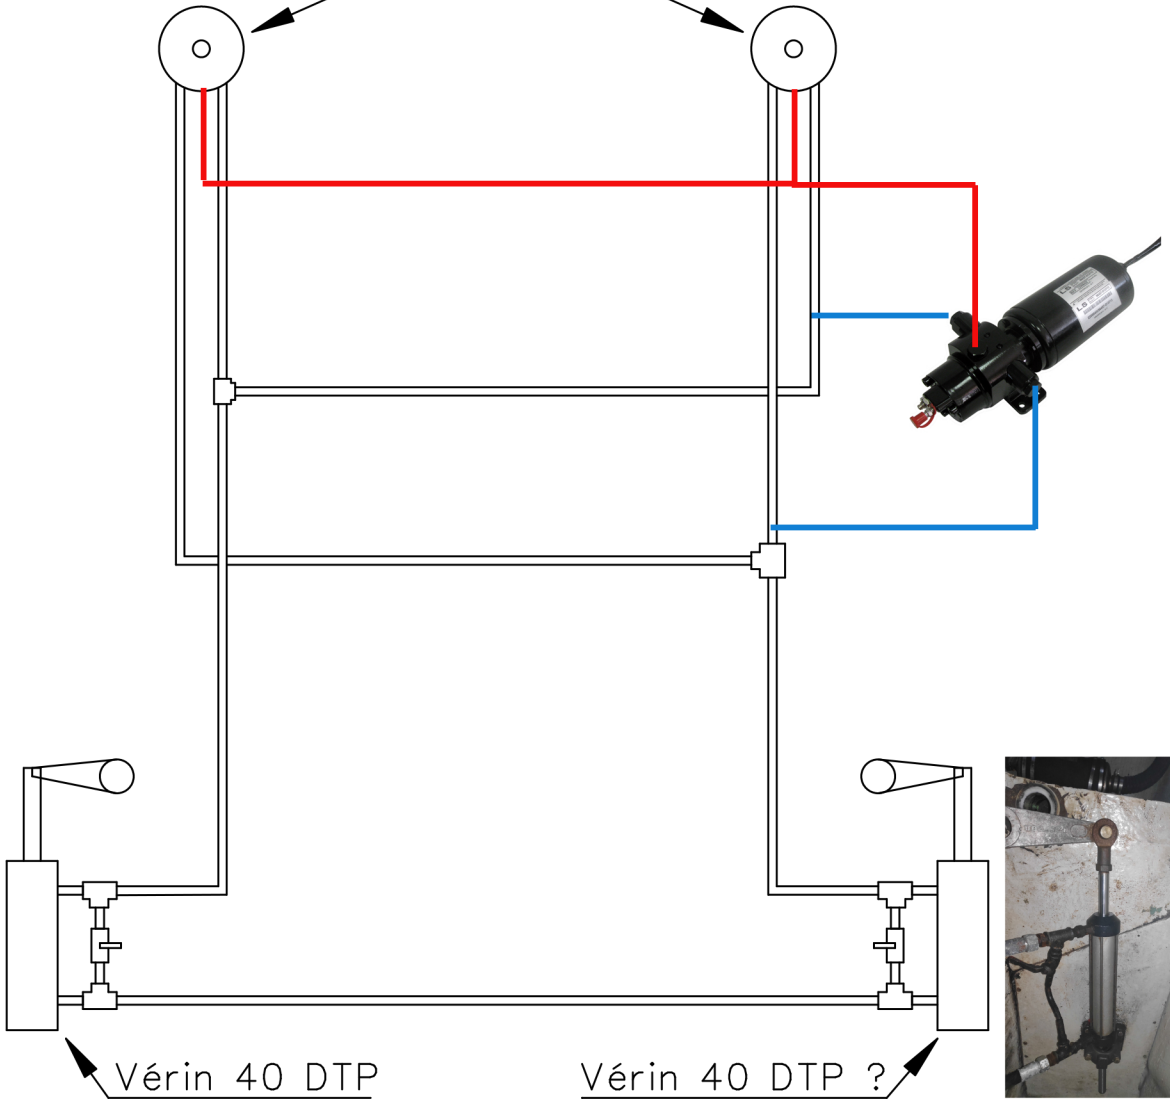

Itsasoan Circuit hydraulique

Pompes 115 CT

Vérin 40 DTP

Vérin 40 DTP ?