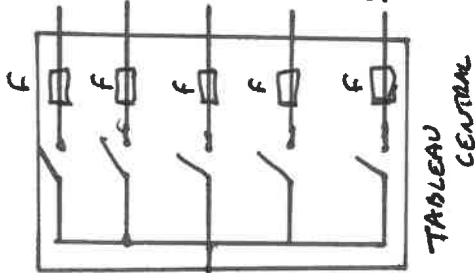

220V Quai

2 Prises

TRANSFO
220 → 12V

+ BATT
12V
- NIXTE 12V

DOLPHIN
DENABEA.
+
SERVITUDE

ALTERNAT.

LUN. CARRE TRIBORD
" SDB
" CABINE AV. TRIBORD

VHF, GAS.