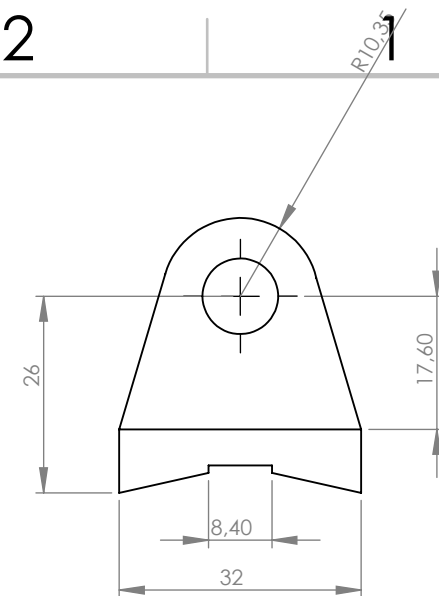

C

C

B

B

FAB.	DATE	TITRE:	
I3D	2024	Tec-Nautic	
MATERIAU:	No. DE PLAN	A4	
Carbonfil	VIS MULET EdM		
MASSE:	~32 gr	ECHELLE:1:2	FEUILLE 1 SUR 1

A

A

6