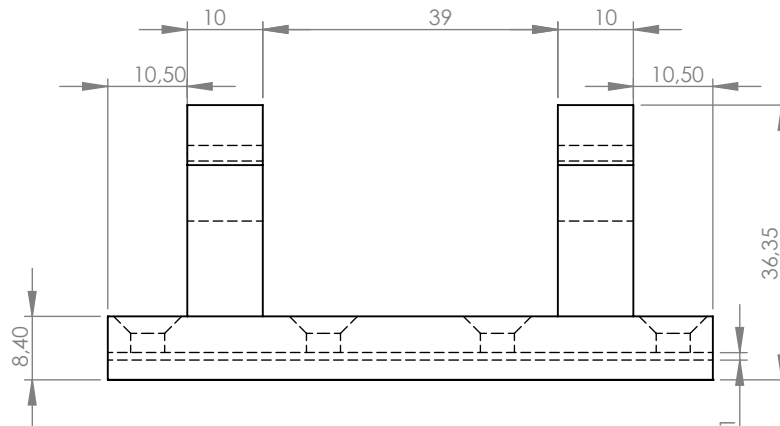

C

C

B

B

FAB.	DATE	TITRE:	
I3D	2024	Tec-Nautic	
MATERIAU:	No. DE PLAN	A4	
Carbonfil	VIS MULET EdM		
MASSE:	~32 gr	ECHELLE:1:2	FEUILLE 1 SUR 1

A

A

6