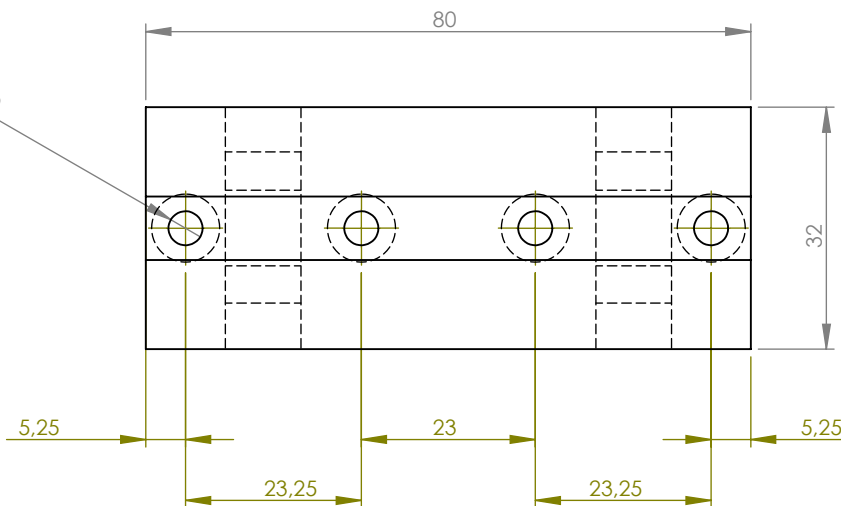

C

C

B

B

FAB.	DATE	TITRE:	
I3D	2024	Tec-Nautic	
MATERIAU:	No. DE PLAN	A4	
Carbonfil	VIS MULET EdM		
MASSE:	~32 gr	ECHELLE:1:2	FEUILLE 1 SUR 1

A

A

6