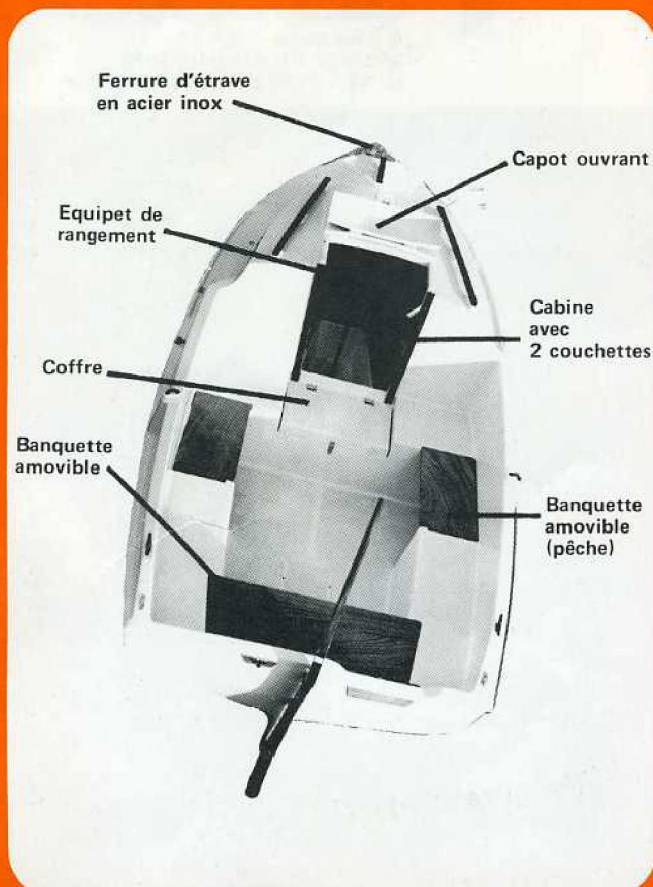

# cabochar

PLUS GRAND QU'IL N'EN A L'AIR .....

Grand par sa cabine qui reçoit deux couchettes, il l'est également par son cockpit dont la disposition astucieuse est aussi agréable pour la pêche que pour la promenade.

Mais le CABOCHARD est surtout grand par sa tenue de mer ; haut de franc-bord, large et bien quillé, son comportement marin étonnant est parfaitement sûr. Mauvais caractère, mais bon cœur, il vous offrira vos plus belles vacances.

Quille fonte, échouage aisé

Banquette amovible - emplacement réservoir

Un cockpit rationnel

## CARACTERISTIQUES

Longueur hors tout	: 4,05 m
Largeur	: 1,82 m
Tirant d'eau	: 0,55 m
Couchettes	: 2
Poids	: 350 kg
dont lest	: 105 kg
<u>Surface voiles</u>	
Grand'voile	: 6,50 m <sup>2</sup>
Foc n° 1	: 3,50 m <sup>2</sup>
Génois	: 5,00 m <sup>2</sup>
Puissance moteur	: 3 à 10 CV
Puissance conseillée	: 4 ou 6 CV