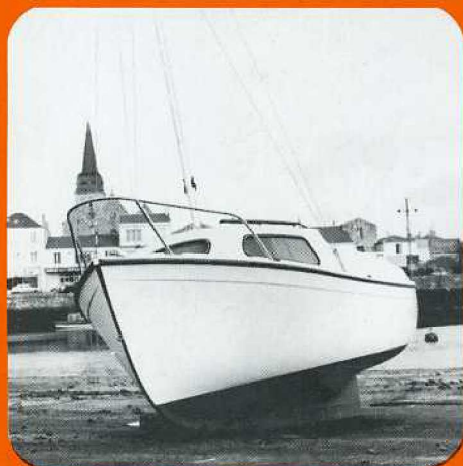

# cabochard

chantiers  
**BENETEAU**  
Z.I. des Mares - B.P. 66  
85270 ST HILAIRE DE RIEZ  
tél. (51) 55.53.82 - télex 711497

# cabochar

PLUS GRAND QU'IL N'EN A L'AIR .....

Grand par sa cabine qui reçoit deux couchettes, il l'est également par son cockpit dont la disposition astucieuse est aussi agréable pour la pêche que pour la promenade.

Mais le CABOCHARD est surtout grand par sa tenue de mer ; haut de franc-bord, large et bien quillé, son comportement marin étonnant est parfaitement sûr. Mauvais caractère, mais bon cœur, il vous offrira vos plus belles vacances.

## CARACTERISTIQUES

Longueur hors tout	: 4,05 m
Largeur	: 1,82 m
Tirant d'eau	: 0,55 m
Couchettes	: 2
Poids	: 350 kg
dont lest	: 105 kg
<u>Surface voiles</u>	
Grand'voile	: 6,50 m <sup>2</sup>
Foc n° 1	: 3,50 m <sup>2</sup>
Génois	: 5,00 m <sup>2</sup>
Puissance moteur	: 3 à 10 CV
Puissance conseillée	: 4 ou 6 CV