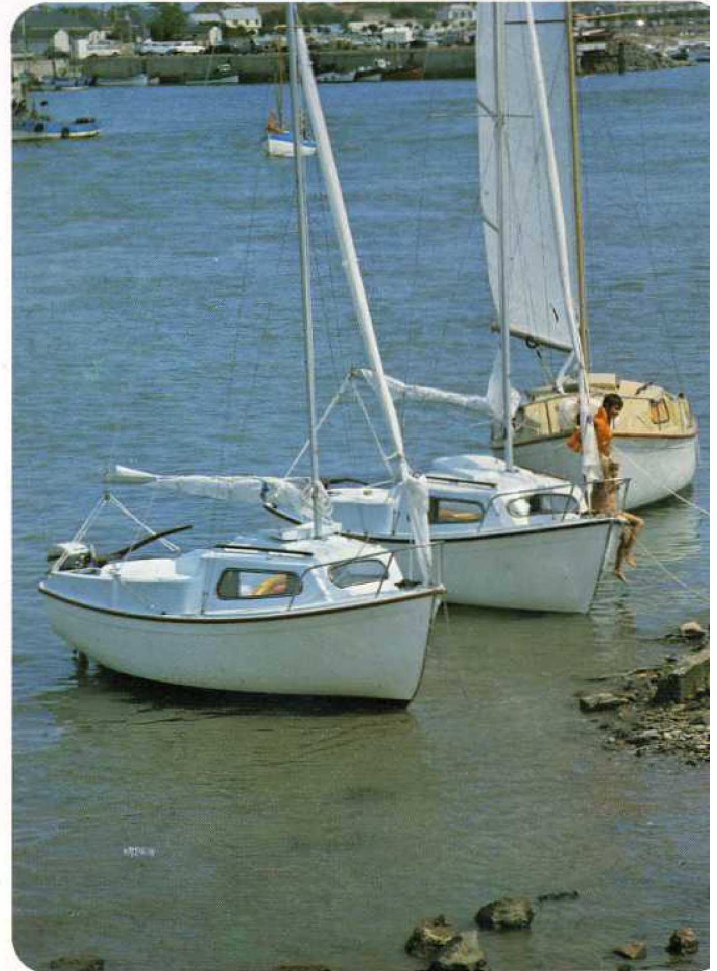

# cabochar

PLUS GRAND QU'IL N'EN A L'AIR .....

Grand par sa cabine qui reçoit deux couchettes, il l'est également par son cockpit dont la disposition astucieuse est aussi agréable pour la pêche que pour la promenade.

Mais le CABOCHARD est surtout grand par sa tenue de mer ; haut de franc-bord, large et bien quillé, son comportement marin étonnant est parfaitement sûr. Mauvais caractère, mais bon cœur, il vous offrira vos plus belles vacances.

Quille fonte, échouage aisé

Banquette amovible - emplacement réservoir

Un cockpit rationnel

## CARACTERISTIQUES

Longueur hors tout	: 4,05 m
Largeur	: 1,82 m
Tirant d'eau	: 0,55 m
Couchettes	: 2
Poids	: 350 kg
dont lest	: 105 kg
<u>Surface voiles</u>	
Grand'voile	: 6,50 m <sup>2</sup>
Foc n° 1	: 3,50 m <sup>2</sup>
Génois	: 5,00 m <sup>2</sup>
Puissance moteur	: 3 à 10 CV
Puissance conseillée	: 4 ou 6 CV