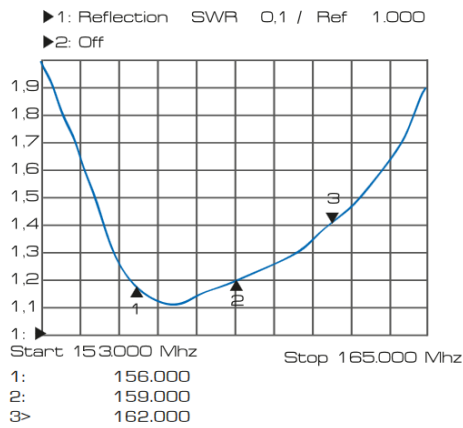

15209 : 156Mhz – 163Mhz - 3db

247 : 156Mhz – 163Mhz – 3db

www.banten.it

119 : 156Mhz – 162Mhz – 3db

www.bante