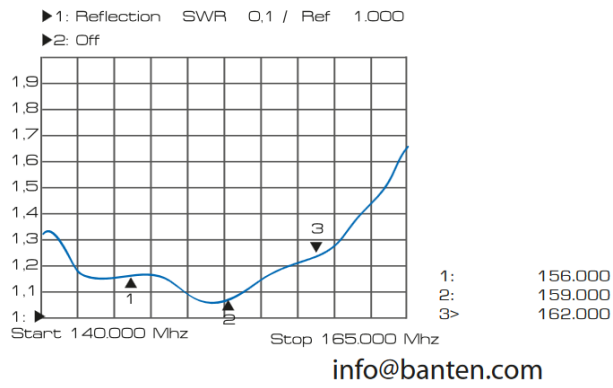

15209 : 156Mhz – 163Mhz - 3db

247 : 156Mhz – 163Mhz – 3db

www.banten.it

119 : 156Mhz – 162Mhz – 3db

www.bante