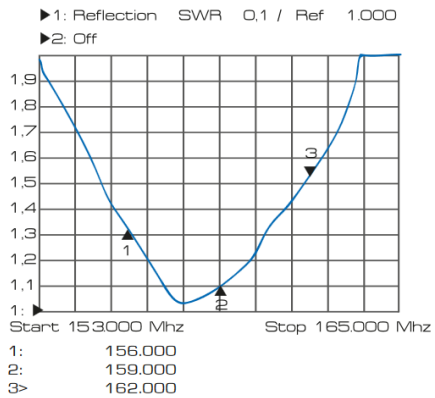

15209 : 156Mhz – 163Mhz - 3db

247 : 156Mhz – 163Mhz – 3db

www.banten.it

119 : 156Mhz – 162Mhz – 3db

www.bante