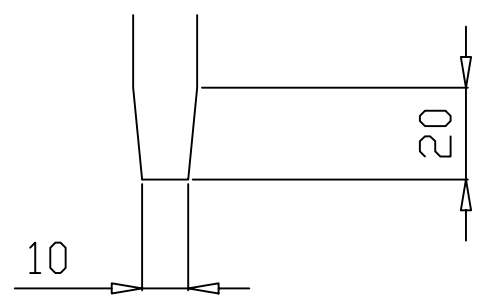

Coupe AA

40
Largueur du meulage

Coupe CC

20
Largueur du meulage

Coupe AA

Coupe CC

Référence	Quantité	Titre/Nom, dénomination, matériel, dimensions, etc.		No. d'article/Référence	
Dessiné par G.Saulnier	Vérifié par	Approuvé par - date	Nom de fichier Meulage lest	Date 18/01/2022	Echelle
BATEAU DANAE			LEST de DERIVE		
			1801202201	Edition	Feuille No.