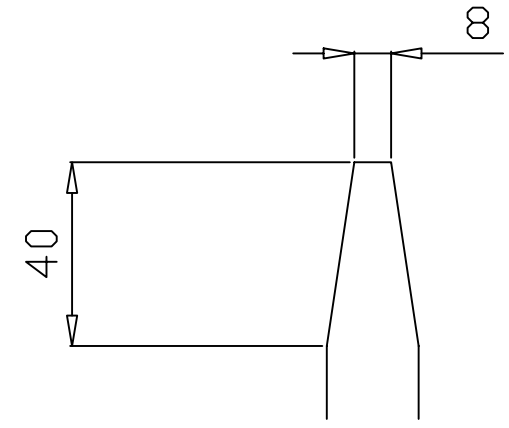

Coupe AA

40
Largueur du meulage

Coupe CC

20
Largueur du meulage

Coupe AA

Coupe CC

Référence	Quantité	Titre/Nom, dénomination, matériel, dimensions, etc.		No. d'article/Référence	
Dessiné par G.Saulnier	Vérifié par	Approuvé par - date	Nom de fichier Meulage lest	Date 18/01/2022	Echelle
BATEAU DANAE			LEST de DERIVE		
			1801202201	Edition	Feuille No.