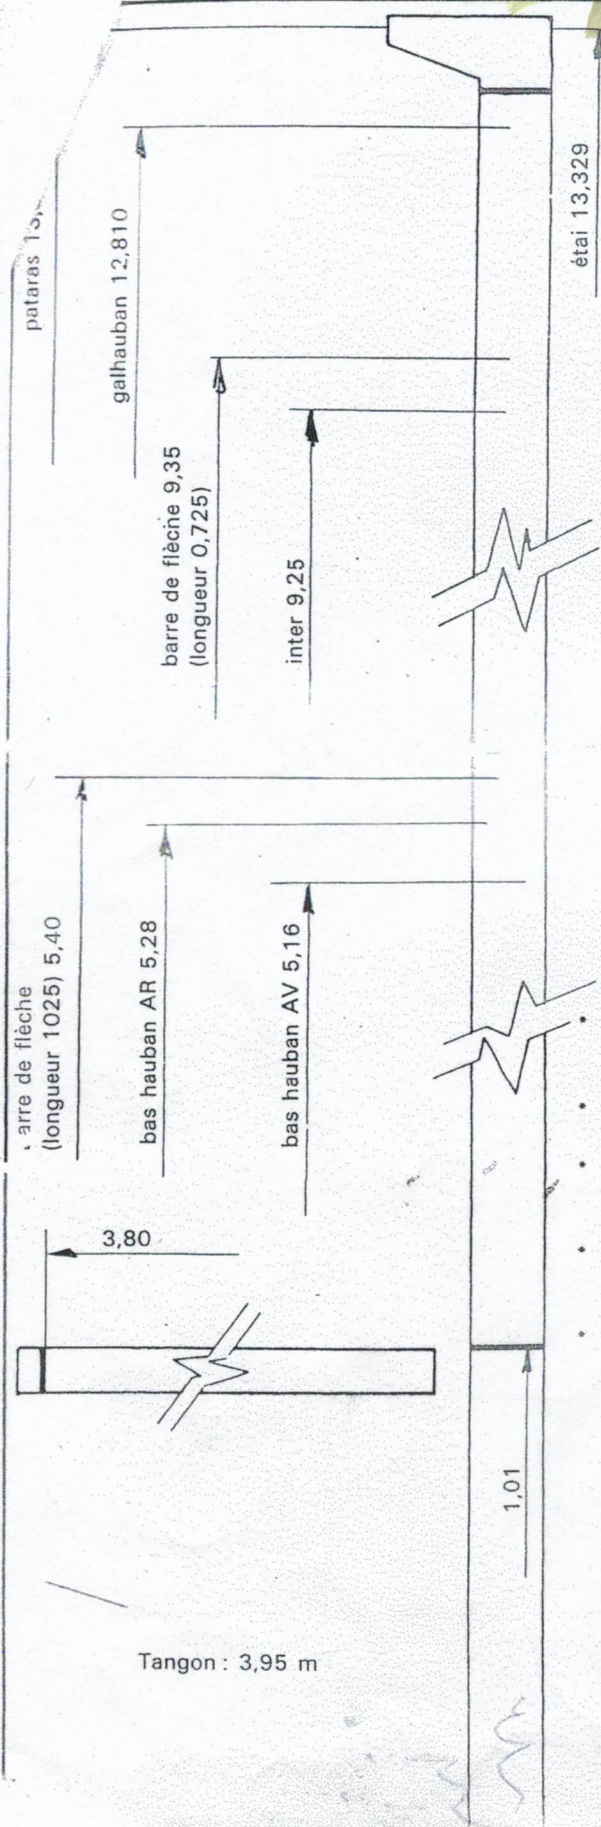

PROFIL : **Gib'Sea 106 PLUS**

profil SOFERAC

longueur : 13,60 m

GREEMENT DORMANT

nb	désignation	ø mm	L m	Fix. haute	Fix. basse
1	étaï	8	14,10	œil ø 16	œil ø 16 + lattes
2	galhaubans	7	13,27	boule	ridoir
2	inters	6	9,76	boule	ridoir
2	bas haubans AV	7	5,57	boule	ridoir
2	bas haubans AR	7	5,78	boule	ridoir
1	patares	8	14,40	œil ø 16	œil ø 16

GREEMENT COURANT

nb	désignation	cable		textile		observations
		ø	L	ø	L	
1	drisse GV	5	16,5	10	15,2	1 manille auto ø 6
1	drisse foc	5	16,5	10	15,2	1 mousqueton 70
1	balancine de bome			8	29	1 manille ø 5
1	étarquage de bordure			8	5	1 manille longue ø 5
1	hale-bas de bome			10	8,5	1 violon 1 violon ringot 1 itaque 0,40 m 2 manilles ø 6
2	écoutes foc			14	12,5	
1	écoute GV			12	14	1 violon 1 violon ringot coincœur 1 itaque 0,40 m 2 manilles ø 6
1	drisse spi			12	31	1 mousqueton émerillon 90 1 poulie 1 manille
1	balancine de tangon			10	21	1 mousqueton 50
1	hale-bas de tangon			10	14	1 mousqueton 70 1 poulie émerillon
2	bras de spi			1	14	1 mousqueton émerillon 90 1 poulie 1 manille ø 6
jeu	bosses ris				9 12 16	

* options

VOILURE TASKER

désignation	guindant	bordure	chute	surface
grand'voile	12,20	3,80	12,80	25,50 m ²
genois medium	13,90	6,80	13,70	45,40 m ²
genois inter	11,40	5,70	11,10	30,00 m ²
foc 1	8,80	4,38	8,00	17,00 m ²
tourmentin	6,00	3,15	4,56	7,00 m ²
spinnaker	13,37	7,74	13,37	96,00 m ²