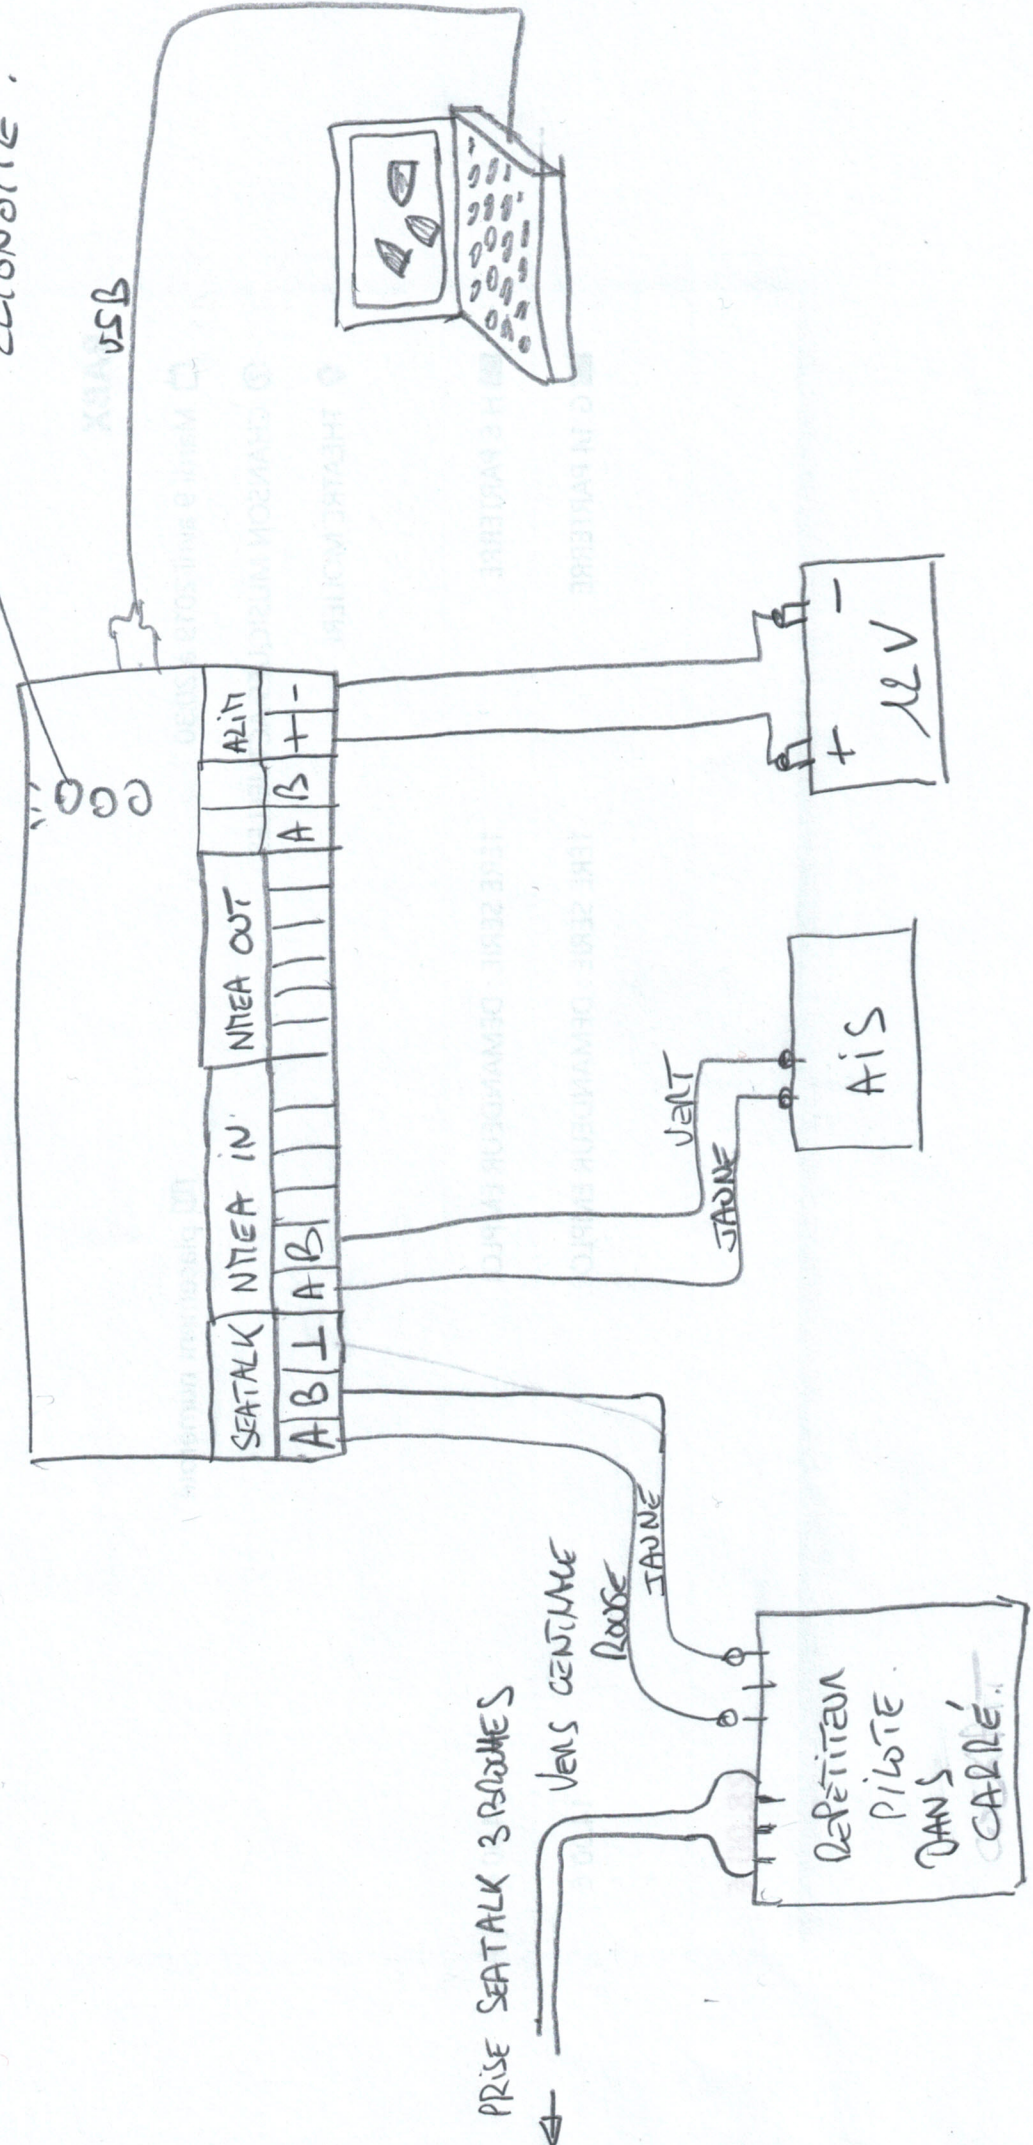

BRANDEROUT DANS ALDOISE  
 FASUE A CAGE.

NTEA 2000  
 CLIGNOTTE.

PRISE SEATALK 3 BORNES

VERS CENTRALE

ROUGE

JARNE

JAULT

PETITEUR  
 PISTO  
 DANS  
 CABLE.

AIS

+ 12V

2000

USB