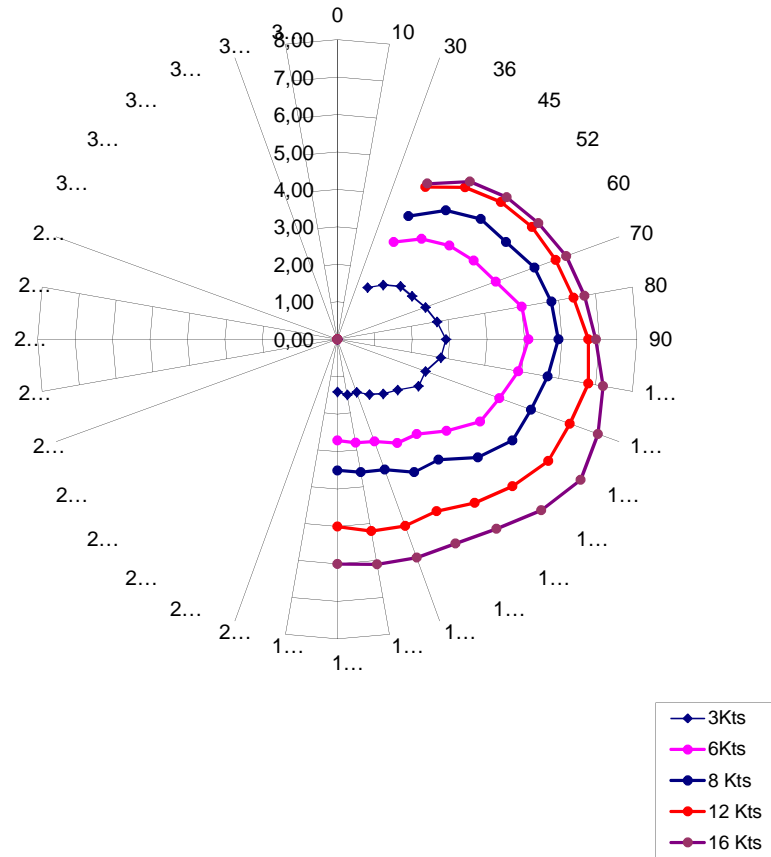

Polaire F210

	3Kts	6Kts	8Kts	12Kts	16Kts
0					
10	0,00	0,00	0,00	0,00	0,00
30					
36					
45	1,60	3,00	3,80	4,70	4,80
52	1,90	3,50	4,50	5,30	5,50
60	2,20	3,90	5,00	5,70	5,90
70	2,30	4,20	5,20	6,00	6,20
80	2,50	4,50	5,60	6,20	6,50
90	2,70	5,00	5,80	6,40	6,70
100	2,90	5,10	5,90	6,70	6,90
110	2,80	4,90	5,70	6,80	7,20
120	2,50	4,60	5,50	6,60	7,40
130	2,50	4,40	5,40	6,50	7,50
140	2,10	3,80	4,90	6,10	7,10
150	1,90	3,30	4,20	5,70	6,60
160	1,70	3,20	4,10	5,30	6,30
170	1,50	2,90	3,70	5,30	6,20
180	1,50	2,80	3,60	5,20	6,10
190	1,40	2,70	3,50	5,00	6,00
200					
210					
220					
230					
240					
250					
260					
270					
280					
290					
300					
310					
320					
330					
340					
350					
360					