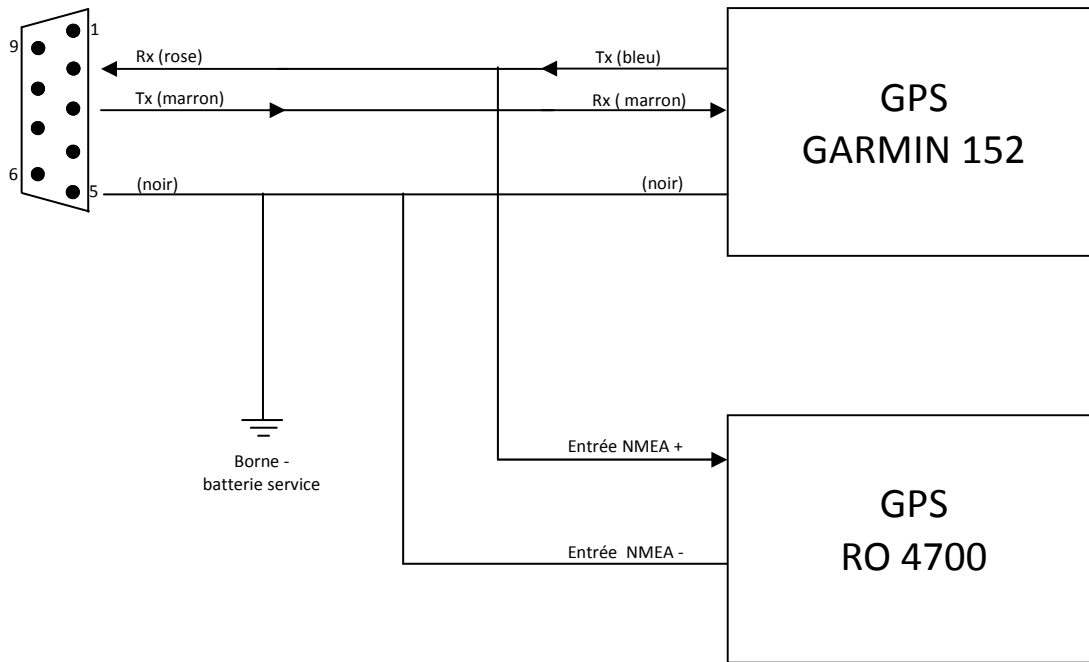

Connexion PC - VHF - GPS

Prise DB9 sur PC

Paramétrage Scannav pour Garmin 152

Paramétrage Scannav pour Garmin 72H