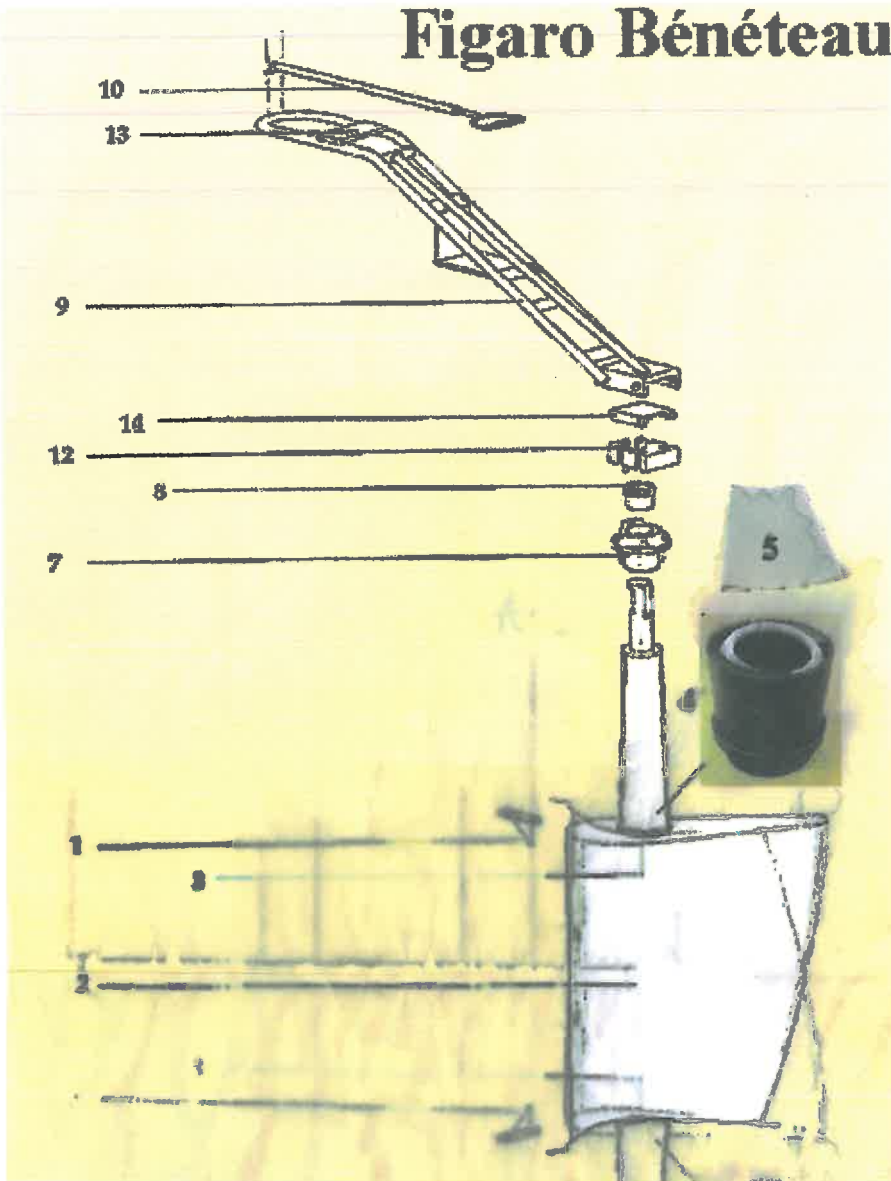

# Figaro Bénéteau

M Dupont

02 51 60 51 17

gaiter

50-70 mm

rudder tube

min. 100 mm

waterline