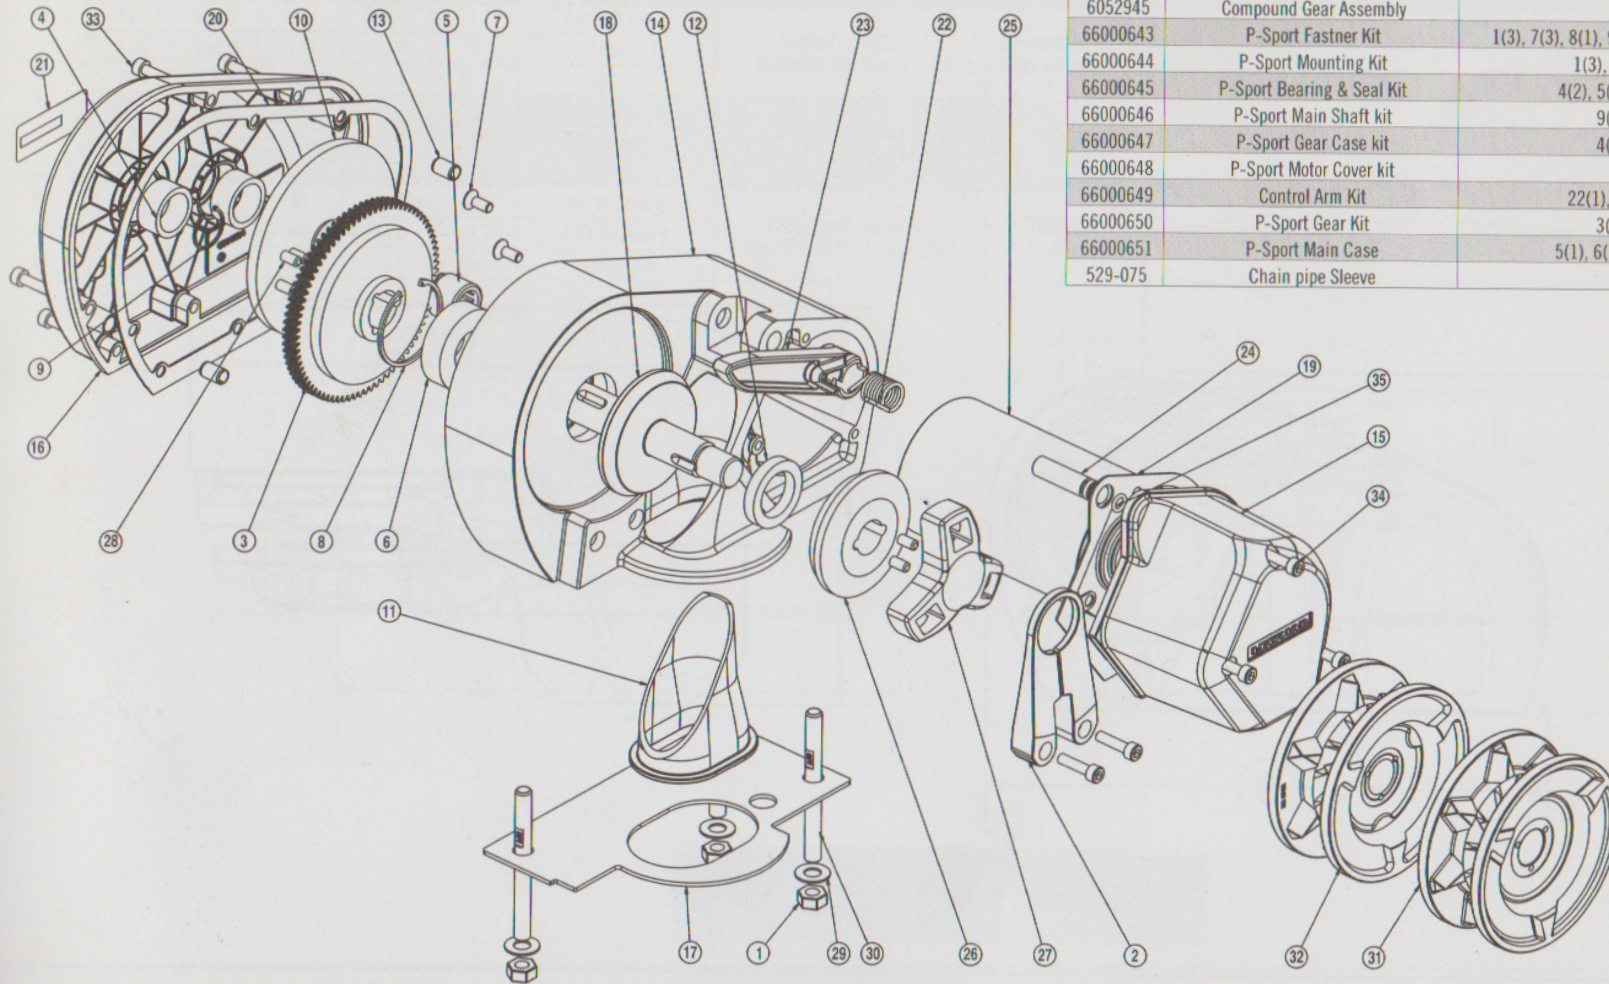

6.5 Pièces détachées
du modèle Pro-Sport

6.5 Despiece Pro-Sport

6.5 Pro-Sport lista ricambi

6.5 Pro-Sport – reservdelista

Kit No.	DESCRIPTION	Items Included (Qty.)
66000098	Clutch Nut & Cone Kit	26(1), 27(1), 28(2)
66000099	Clutch Lever Kit	Clutch lever (Not shown)
66000110	Gypsy RC 1/4" inch (7mm)	32(1)
66000112	Gypsy RC 6mm	31(1)
6052907	Fleming, Rope / Chain	2(1)
6052904	12V / 150W Electric Motor	25(1), 7(3)
6052945	Compound Gear Assembly	10(1)
66000643	P-Sport Fastner Kit	1(3), 7(3), 8(1), 9(1), 13(2), 24(1), 33(8), 34(3)
66000644	P-Sport Mounting Kit	1(3), 17(1), 29(3), 30(3)
66000645	P-Sport Bearing & Seal Kit	4(2), 5(1), 6(1), 12(1), 35(1)
66000646	P-Sport Main Shaft kit	9(1), 18(1), 28(5)
66000647	P-Sport Gear Case kit	4(2), 16(1), 20(1)
66000648	P-Sport Motor Cover kit	15(1), 19(1)
66000649	Control Arm Kit	22(1), 23(1), 24(1), 35(1)
66000650	P-Sport Gear Kit	3(1), 10(1), 28(3)
66000651	P-Sport Main Case	5(1), 6(1), 8(1), 12(1), 14(1),
529-075	Chain pipe Sleeve	11(1)