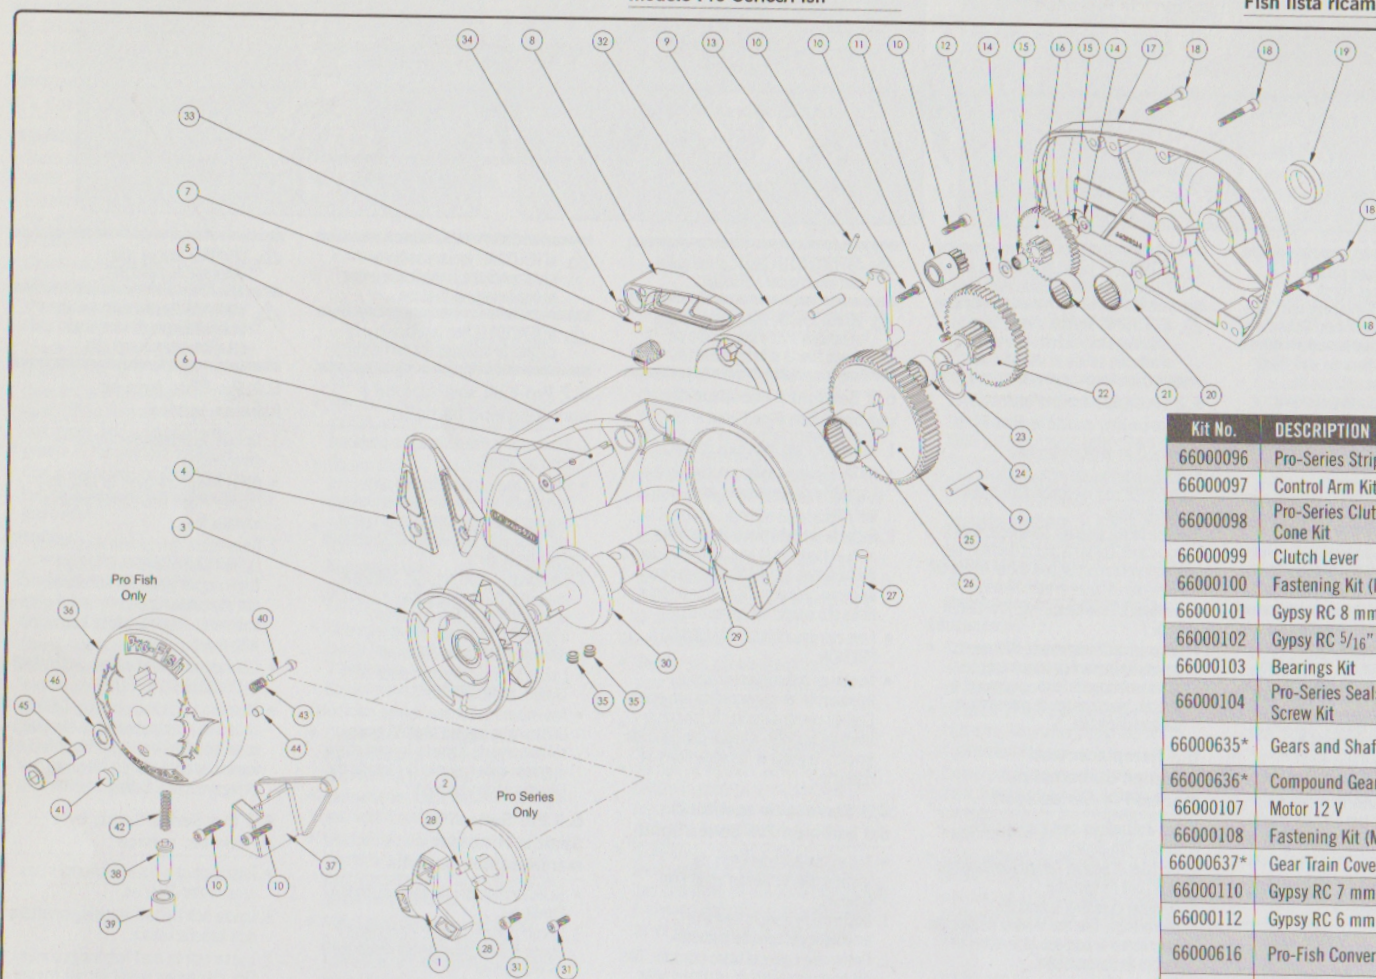

6. Manutenzione

6.4 Pro-Series/Pro-Fish lista ricambi

6. Service

6.4 Pro-Series/Fish - reservdelista

Kit No.	DESCRIPTION	Items Included (Qty.)
66000096	Pro-Series Stripper Arm Kit	4(1), 10(2), 31(2)
66000097	Control Arm Kit	6(1), 7(1), 8(1), 33(1), 34(1)
66000098	Pro-Series Clutch Nut & Cone Kit	1(1), 2(1), 28(2)
66000099	Clutch Lever	Clutch Lever (1)
66000100	Fastening Kit (Imperial)	47(1), 48a(1)
66000101	Gypsy RC 8 mm (5/16")	3a(1)
66000102	Gypsy RC 5/16" G4	3b(1)
66000103	Bearings Kit	15(20), 20(1), 21(1), 23(1), 24(1), 26(1)
66000104	Pro-Series Seals and Screw Kit	10(5), 12(1), 13(1), 18(6), 19(1), 23(1), 9(3), 27(1), 28(2), 29(1), 31(2)
66000635*	Gears and Shaft Kit	11(1), 13(1), 14(2), 15(2), 16(1), 22(1), 23(1), 25(1), 27(1), 30(1)
66000636*	Compound Gear Kit	22(1)
66000107	Motor 12 V	11(1), 32(1), 10(3), 12(1), 13(1), 35(2)
66000108	Fastening Kit (Metric)	47(1), 48b(1)
66000637*	Gear Train Cover Kit	17(1), 18(6), 19(1), 20(1), 21(1)
66000110	Gypsy RC 7 mm (1/4")	3(1)
66000112	Gypsy RC 6 mm	3c(1)
66000616	Pro-Fish Conversion Kit	36(1), 37(1), 38(1), 39(1), 40(1), 41(1), 42(1), 43(1), 44(1), 45(1), 46(1), 10(2)
66000617	Pro-Fish Stopper Kit	37(1), 10(2)
66000620	Pro-Fish Drive Cap Assembly Kit	36(1), 38(1), 39(1), 40(1), 41(1), 42(1), 43(1), 44(1), 45(1), 46(1)