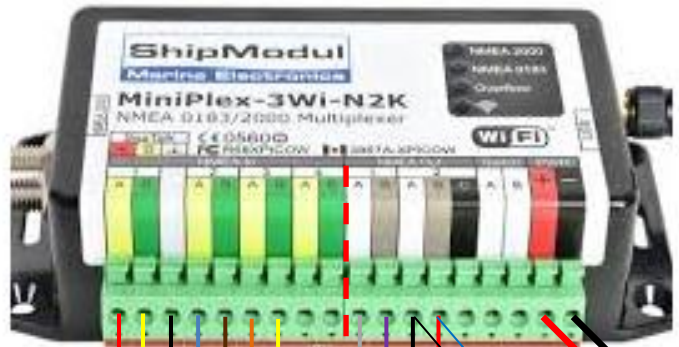

NMEA0183 Legend

- 38400 In/Out ◀▶
- 38400 Out ▶
- 4800 In/Out ◀▶

SEATALK

GARMIN GPSMAP 721 Xs

- Bleu/NMEA 1 TXD
- Marron/NMEA 1 RXD
- Gris/NMEA 2 TXD
- Violet/NMEA 2 RXD
- Jaune Alarme, basse
- Orange/Accessoire , marche
- GND
- Alim. GPSMAP

Radio Ocean 6800 AIS

- Orange/NMEA 1 TXD
- Jaune/NMEA 1 RXD
- Rouge/NMEA 2 TXD
- Noir/NMEA 2 RXD
- Marron /CANL
- Vert/CANH
- Noir/GND