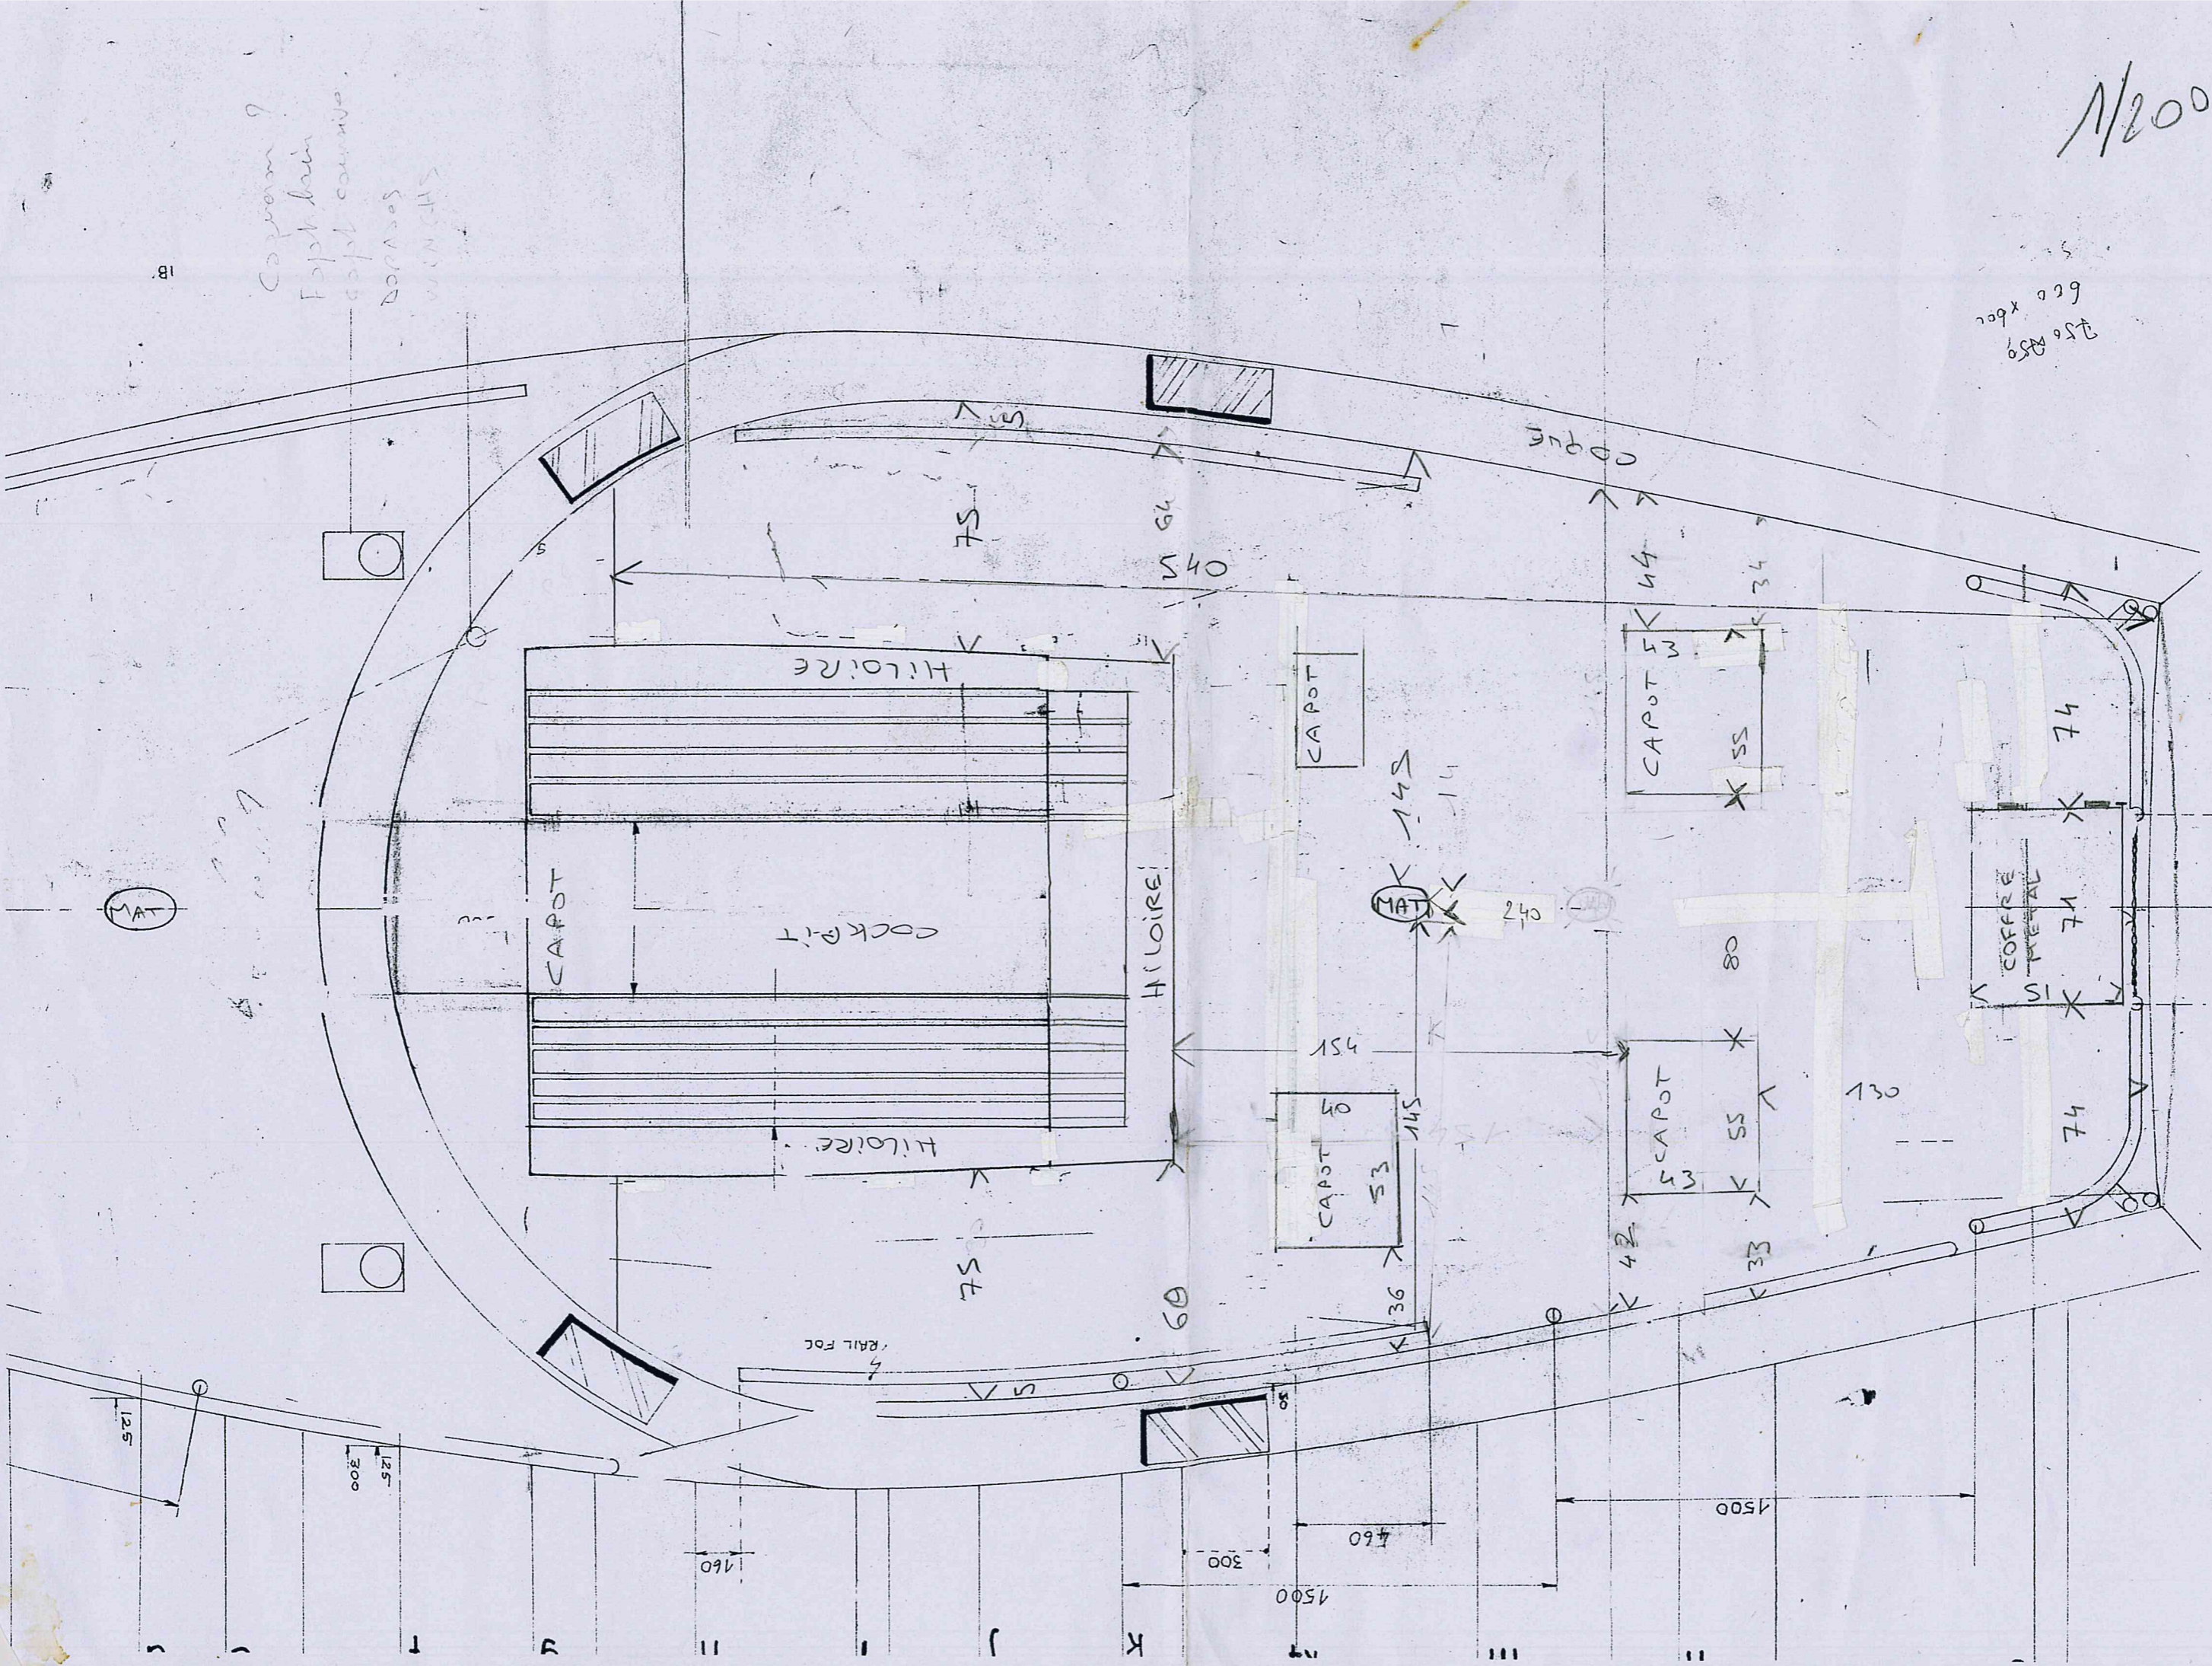

1/200

Capot
Fapst bain
capot cuisine
DOPASS
H.M.C.H.S

250 x 250
600 x 600

MAT

CAPOT

COCK PIT

HILOIRE

HILOIRE

CAPOT

MAT

CAPOT

COFFRE METAL

1500

1500

460

300

160

300

125

125

130

1500

36

40

53

145

154

242

145

114

75

60

75

40

64

75

1090

44

34

74

71

74

250 x 250
600 x 600